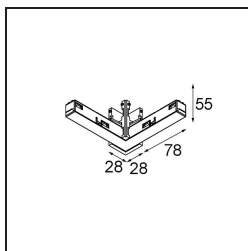

Track 48V High Connection 90° Electrical/Mechanical Inside White Structure

Specificaties

Materiaal	13455909
Lamp inbegrepen	Neen
Aantal Lichtbronnen	0
Lichtrichting	Omlaag
Ingangsspanning	48Vdc
Elektriciteitsklasse	III
IP-klasse	20
Gloeidraadtest (°C)	960
Binnen/Buiten	Binnen
Verstelbaarheid	Not Applicable
Primaire Kleur & Primaire Afwerking	Wit, Structuur
Brutogewicht (g)	122,0