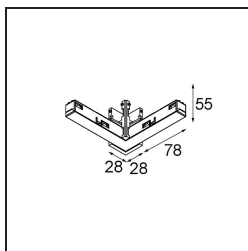

*Track 48V High Connection 90° Electrical/Mechanical Inside White Structure*

**Caractéristiques**

Matériaux	13455909
Ampoule incluse	Non
Nombre de Sources Lumineuses	0
Direction de la Lumière	Bas
Tension d'Entrée	48 V CC
Classe Électrique	III
Indice de protection IP	20
Essai au fil incandescent (°C)	960
Intérieur/extérieur	Intérieur
Ajustabilité	Not Applicable
Couleur Principale & Finition Principale	Blanc, Structure
Poids brut (g)	122,0