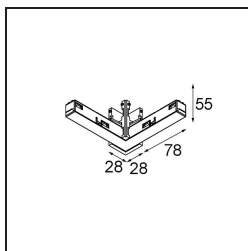

Track 48V High Connection 90° Electrical/Mechanical Inside White Structure

Spezifikationen

Material	13455909
Leuchtmittel enthalten	Nein
Anzahl Lichtquellen	0
Lichtrichtung	Abwärts
Eingangsspannung	48 Vdc
Schutzklasse	III
Schutzart	20
Glühdrahtprüfung (°C)	960
Innen/Außen	Innen
Verstellbarkeit	Not Applicable
Primärfarbe & Primäres Finish	Weiß, Strukturiert
Bruttogewicht (g)	122,0