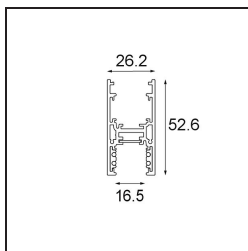

Datum
Klant
Project
Soort

Track 48V High Profile Surface 3000 Bronze Brushed Anodised

Specificaties

Materiaal	13455882
Lamp inbegrepen	Neen
Aantal Lichtbronnen	0
Lichtrichting	Omlaag
Ingangsspanning	48Vdc
Elektriciteitsklasse	III
IP-klasse	20
Gloeidraadtest (°C)	960
Binnen/Buiten	Binnen
Toepassing	Plafond
Montage	Opbouw
Verstelbaarheid	Not Applicable
Primaire Kleur & Primaire Afwerking	Brons, Geborsteld Geanodiseerd
Brutogewicht (g)	4172,0