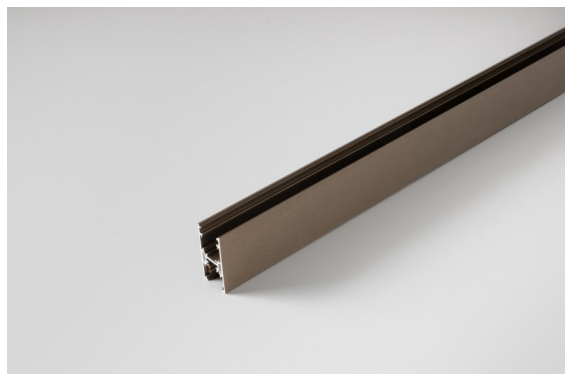

Datum
Klant
Project
Soort

Track 48V High Profile Surface 3000 Bronze Brushed Anodised

Specificaties

Materiaal	13455882
Lamp inbegrepen	Neen
Aantal Lichtbronnen	0
Lichtrichting	Omlaag
Ingangsspanning	48Vdc
Elektriciteitsklasse	III
IP-klasse	20
Gloeidraadtest (°C)	960
Binnen/Buiten	Binnen
Toepassing	Plafond
Montage	Opbouw
Verstelbaarheid	Not Applicable
Primaire Kleur & Primaire Afwerking	Brons, Geborsteld Geanodiseerd
Brutogewicht (g)	4172,0

Installatie Accessoires

- 11062732** Power Feed Canopy Surface Square 4P DE Black Structure
- 11062709** Power Feed Canopy Surface Square 4P DE White Structure

- 11061409** Power Feed Canopy Surface Square 5P DE White Structure
- 11061432** Power Feed Canopy Surface Square 5P DE Black Structure

- 11061509** Power Feed and Suspension Canopy Surface Square 5P DE White Structure
- 11061532** Power Feed and Suspension Canopy Surface Square 5P DE Black Structure

■ Kies een vereist accessoire