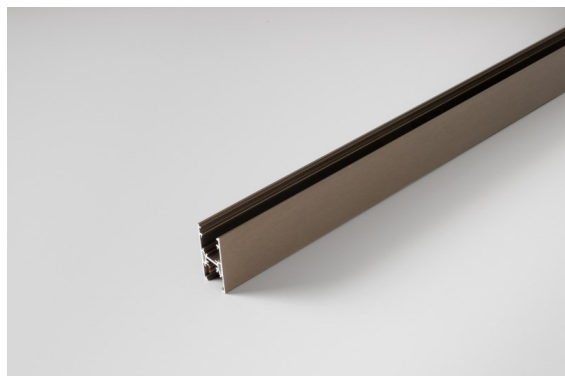

Date
Customer
Project
Type

*Track 48V High Profile Surface 3000 Bronze Brushed Anodised*

**Specifications**

Materiale	13455882
Lampadina inclusa	No
Numero di fonte luminosa	0
Direzione della luce	Diretta
Volt in ingresso	48Vdc
Classificazione elettrica	III
Grado IP	20
Test filo a caldo (°C)	960
Interno/Esterno	Interno
Applicazione	Soffitto
Montaggio	Superficie
Orientabilità	Not Applicable
Colore primario & Finitura primaria	Bronzo, Anodizzata Spazzolata
Peso lordo (g)	4172,0

**Accessori Installazione**

- 11062732** Power Feed Canopy Surface Square 4P DE Black Structure
- 11062709** Power Feed Canopy Surface Square 4P DE White Structure

- 11061409** Power Feed Canopy Surface Square 5P DE White Structure
- 11061432** Power Feed Canopy Surface Square 5P DE Black Structure

- 11061509** Power Feed and Suspension Canopy Surface Square 5P DE White Structure
- 11061532** Power Feed and Suspension Canopy Surface Square 5P DE Black Structure

Choose a required accessory