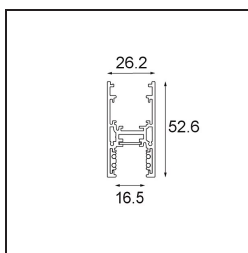

Track 48V High Profile Surface 3000 Bronze Brushed Anodised

Caractéristiques

Matériaux	13455882
Ampoule incluse	Non
Nombre de Sources Lumineuses	0
Direction de la Lumière	Bas
Tension d'Entrée	48 V CC
Classe Électrique	III
Indice de protection IP	20
Essai au fil incandescent (°C)	960
Intérieur/extérieur	Intérieur
Application	Plafond
Montage	En Surface
Ajustabilité	Not Applicable
Couleur Principale & Finition Principale	Bronze, Anodisé Brossé
Poids brut (g)	4172,0

Accessoires d'Eclairage d'installation

- 11062732** Power Feed Canopy Surface Square 4P DE Black Structure
- 11062709** Power Feed Canopy Surface Square 4P DE White Structure

- 11061409** Power Feed Canopy Surface Square 5P DE White Structure
- 11061432** Power Feed Canopy Surface Square 5P DE Black Structure