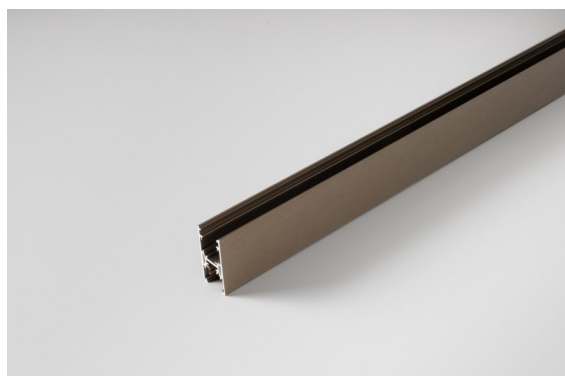

Track 48V High Profile Surface 3000 Bronze Brushed Anodised

Caractéristiques

Matériaux	13455882
Ampoule incluse	Non
Nombre de Sources Lumineuses	0
Direction de la Lumière	Bas
Tension d'Entrée	48 V CC
Classe Électrique	III
Indice de protection IP	20
Essai au fil incandescent (°C)	960
Intérieur/extérieur	Intérieur
Application	Plafond
Montage	En Surface
Ajustabilité	Not Applicable
Couleur Principale & Finition Principale	Bronze, Anodisé Brossé
Poids brut (g)	4172,0

Accessoires d'Eclairage d'installation

- 11062732** Power Feed Canopy Surface Square 4P DE Black Structure
- 11062709** Power Feed Canopy Surface Square 4P DE White Structure

- 11061409** Power Feed Canopy Surface Square 5P DE White Structure
- 11061432** Power Feed Canopy Surface Square 5P DE Black Structure

- 11061509** Power Feed and Suspension Canopy Surface Square 5P DE White Structure
- 11061532** Power Feed and Suspension Canopy Surface Square 5P DE Black Structure

■ Choisir un accessoire requis