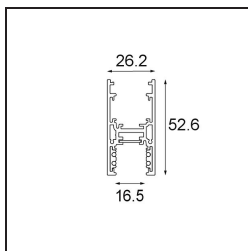

*Track 48V High Profile Surface 3000 Bronze Brushed Anodised*

**Caractéristiques**

Matériaux	13455882
Ampoule incluse	Non
Nombre de Sources Lumineuses	0
Direction de la Lumière	Bas
Tension d'Entrée	48 V CC
Classe Électrique	III
Indice de protection IP	20
Essai au fil incandescent (°C)	960
Intérieur/extérieur	Intérieur
Application	Plafond
Montage	En Surface
Ajustabilité	Not Applicable
Couleur Principale & Finition Principale	Bronze, Anodisé Brossé
Poids brut (g)	4172,0