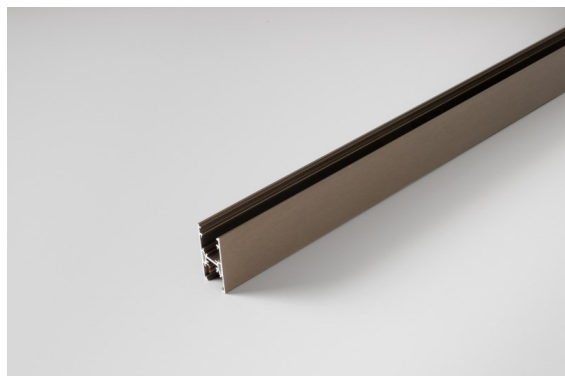

|          |
|----------|
| Date     |
| Customer |
| Project  |
| Type     |

*Track 48V High Profile Surface 3000 Bronze Brushed Anodised*

**Specifications**

|  |                             |
|--|-----------------------------|
| Material                                 | 13455882                    |
| Lámpara Incluida                         | No                          |
| Número de fuentes de luz                 | 0                           |
| Dirección de la luz                      | Directo                     |
| Voltaje de entrada                       | 48Vcc                       |
| Clasificación eléctrica                  | III                         |
| Clasificación del IP                     | 20                          |
| Clasificación de hilo incandescente (°C) | 960                         |
| Interio/Exterior                         | Interior                    |
| Aplicación                               | Techo                       |
| Montaje                                  | Superficie                  |
| Ajustabilidad                            | Not Applicable              |
| Color principal & Acabado principal      | Bronce, Anodizado cepillado |
| Peso bruto (g)                           | 4172,0                      |

**Accesorios Instalación**

- 11062732** Power Feed Canopy Surface Square 4P Black Structure
- 11062709** Power Feed Canopy Surface Square 4P White Structure

- 11061409** Power Feed Canopy Surface Square 5P White Structure
- 11061432** Power Feed Canopy Surface Square 5P Black Structure

- 11061509** Power Feed and Suspension Canopy Surface Square 5P White Structure
- 11061532** Power Feed and Suspension Canopy Surface Square 5P Black Structure

Choose a required accessory