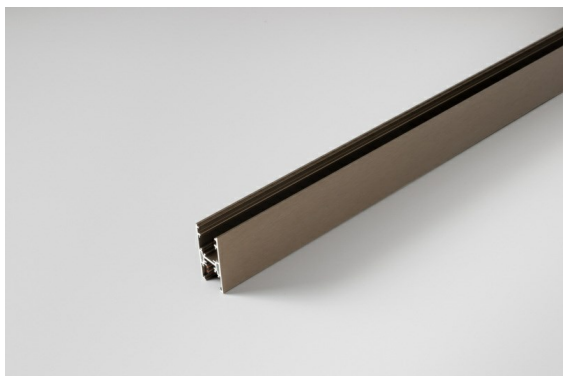

Date
Customer
Project
Type

Track 48V High Profile Surface 3000 Bronze Brushed Anodised

Specifications

Material	13455882
Lámpara Incluida	No
Número de fuentes de luz	0
Dirección de la luz	Directo
Voltaje de entrada	48Vcc
Clasificación eléctrica	III
Clasificación del IP	20
Clasificación de hilo incandescente (°C)	960
Interio/Exterior	Interior
Aplicación	Techo
Montaje	Superficie
Ajustabilidad	Not Applicable
Color principal & Acabado principal	Bronce, Anodizado cepillado
Peso bruto (g)	4172,0

Accesorios Instalación

- 11062732** Power Feed Canopy Surface Square 4P Black Structure
- 11062709** Power Feed Canopy Surface Square 4P White Structure

Choose a required accessory