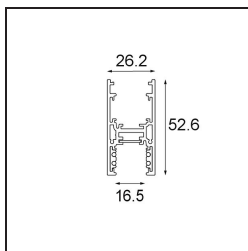

Date
Customer
Project
Type

Track 48V High Profile Surface 3000 Bronze Brushed Anodised

Specifications

Material	13455882
Lámpara Incluida	No
Número de fuentes de luz	0
Dirección de la luz	Directo
Voltaje de entrada	48Vcc
Clasificación eléctrica	III
Clasificación del IP	20
Clasificación de hilo incandescente (°C)	960
Interio/Exterior	Interior
Aplicación	Techo
Montaje	Superficie
Ajustabilidad	Not Applicable
Color principal & Acabado principal	Bronce, Anodizado cepillado
Peso bruto (g)	4172,0