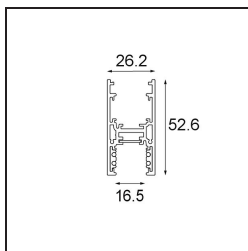

Date
Customer
Project
Type

Track 48V High Profile Surface 3000 Bronze Brushed Anodised

Specifications

Material	13455882
Lámpara Incluida	No
Número de fuentes de luz	0
Dirección de la luz	Directo
Voltaje de entrada	48Vcc
Clasificación eléctrica	III
Clasificación del IP	20
Clasificación de hilo incandescente (°C)	960
Interio/Exterior	Interior
Aplicación	Techo
Montaje	Superficie
Ajustabilidad	Not Applicable
Color principal & Acabado principal	Bronce, Anodizado cepillado
Peso bruto (g)	4172,0

Accesorios Instalación

- 11062732** Power Feed Canopy Surface Square 4P Black Structure
- 11062709** Power Feed Canopy Surface Square 4P White Structure

Choose a required accessory