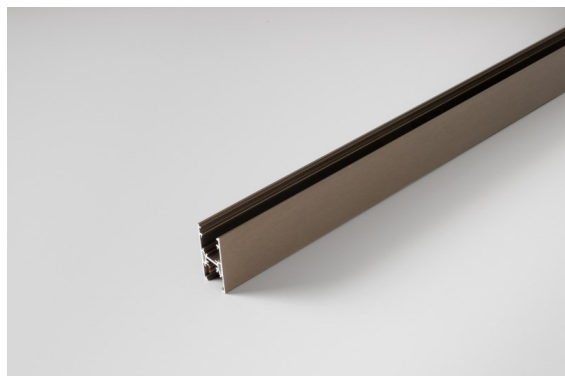

Date
Customer
Project
Type

*Track 48V High Profile Surface 3000 Bronze Brushed Anodised*

**Specifications**

Material	13455882
Lámpara Incluida	No
Número de fuentes de luz	0
Dirección de la luz	Directo
Voltaje de entrada	48Vcc
Clasificación eléctrica	III
Clasificación del IP	20
Clasificación de hilo incandescente (°C)	960
Interio/Exterior	Interior
Aplicación	Techo
Montaje	Superficie
Ajustabilidad	Not Applicable
Color principal & Acabado principal	Bronce, Anodizado cepillado
Peso bruto (g)	4172,0

**Accesorios Instalación**

- 11062732** Power Feed Canopy Surface Square 4P DE Black Structure
- 11062709** Power Feed Canopy Surface Square 4P DE White Structure

- 11061409** Power Feed Canopy Surface Square 5P DE White Structure
- 11061432** Power Feed Canopy Surface Square 5P DE Black Structure

- 11061509** Power Feed and Suspension Canopy Surface Square 5P DE White Structure
- 11061532** Power Feed and Suspension Canopy Surface Square 5P DE Black Structure

Choose a required accessory