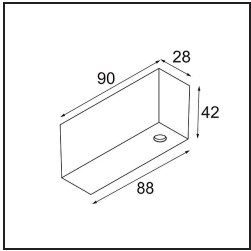

Date
Customer
Project
Type

Track 48V High Profile Surface 3000 Bronze Brushed Anodised

Specifications

Material	13455882
Lámpara Incluida	No
Número de fuentes de luz	0
Dirección de la luz	Directo
Voltaje de entrada	48Vcc
Clasificación eléctrica	III
Clasificación del IP	20
Clasificación de hilo incandescente (°C)	960
Interio/Exterior	Interior
Aplicación	Techo
Montaje	Superficie
Ajustabilidad	Not Applicable
Color principal & Acabado principal	Bronce, Anodizado cepillado
Peso bruto (g)	4172,0

Accesorios Instalación

- 11062732** Power Feed Canopy Surface Square 4P Black Structure
- 11062709** Power Feed Canopy Surface Square 4P White Structure

Choose a required accessory