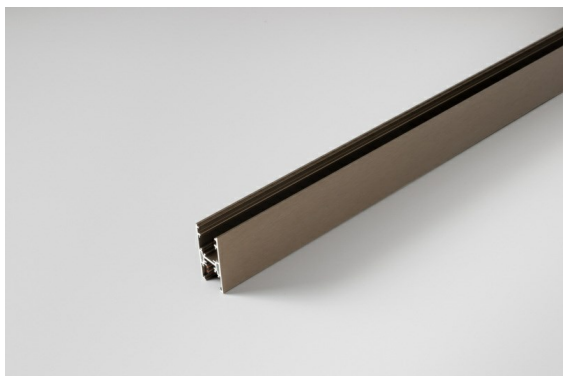

Date
Customer
Project
Type

Track 48V High Profile Surface 3000 Bronze Brushed Anodised

Specifications

Material	13455882
Lámpara Incluida	No
Número de fuentes de luz	0
Dirección de la luz	Directo
Voltaje de entrada	48Vcc
Clasificación eléctrica	III
Clasificación del IP	20
Clasificación de hilo incandescente (°C)	960
Interio/Exterior	Interior
Aplicación	Techo
Montaje	Superficie
Ajustabilidad	Not Applicable
Color principal & Acabado principal	Bronce, Anodizado cepillado
Peso bruto (g)	4172,0