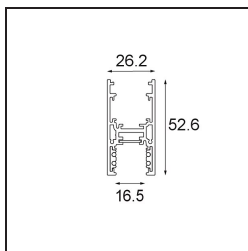

Datum

Kunde

Projekt

Art

Track 48V High Profile Surface 3000 Bronze Brushed Anodised

Spezifikationen

Material	13455882
Leuchtmittel enthalten	Nein
Anzahl Lichtquellen	0
Lichtrichtung	Abwärts
Eingangsspannung	48 Vdc
Schutzklasse	III
Schutzart	20
Glühdrahtprüfung (°C)	960
Innen/Außen	Innen
Anwendung	Decke
Montage	Aufbau
Verstellbarkeit	Not Applicable
Primärfarbe & Primäres Finish	Bronze, Gebürstet und Eloxiert
Bruttogewicht (g)	4172,0