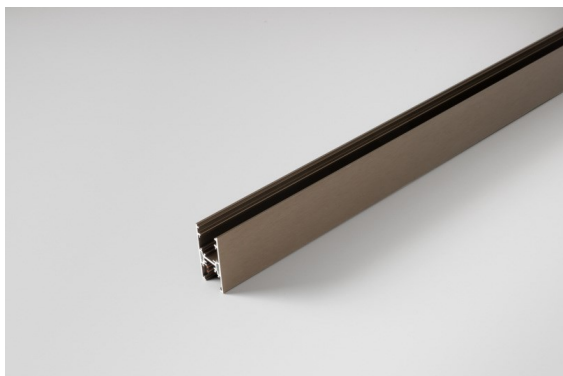

Datum

Kunde

Projekt

Art

*Track 48V High Profile Surface 3000 Bronze Brushed Anodised*

### Spezifikationen

Material	13455882
Leuchtmittel enthalten	Nein
Anzahl Lichtquellen	0
Lichtrichtung	Abwärts
Eingangsspannung	48 Vdc
Schutzklasse	III
Schutzart	20
Glühdrahtprüfung (°C)	960
Innen/Außen	Innen
Anwendung	Decke
Montage	Aufbau
Verstellbarkeit	Not Applicable
Primärfarbe & Primäres Finish	Bronze, Gebürstet und Eloxiert
Bruttogewicht (g)	4172,0

**Montagezubehör**

- 11062732** Power Feed Canopy Surface Square 4P DE Black Structure
- 11062709** Power Feed Canopy Surface Square 4P DE White Structure

- 11061409** Power Feed Canopy Surface Square 5P DE White Structure
- 11061432** Power Feed Canopy Surface Square 5P DE Black Structure

- 11061509** Power Feed and Suspension Canopy Surface Square 5P DE White Structure
- 11061532** Power Feed and Suspension Canopy Surface Square 5P DE Black Structure

Wählen Sie das benötigte Zubehör