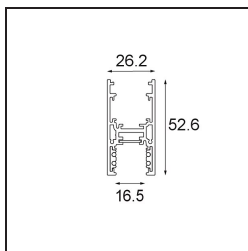

Datum

Kunde

Projekt

Art

Track 48V High Profile Surface 3000 Bronze Brushed Anodised

Spezifikationen

Material	13455882
Leuchtmittel enthalten	Nein
Anzahl Lichtquellen	0
Lichtrichtung	Abwärts
Eingangsspannung	48 Vdc
Schutzklasse	III
Schutzart	20
Glühdrahtprüfung (°C)	960
Innen/Außen	Innen
Anwendung	Decke
Montage	Aufbau
Verstellbarkeit	Not Applicable
Primärfarbe & Primäres Finish	Bronze, Gebürstet und Eloxiert
Bruttogewicht (g)	4172,0

Montagezubehör

- 11062732** Power Feed Canopy Surface Square 4P Black Structure
- 11062709** Power Feed Canopy Surface Square 4P White Structure

- 11061409** Power Feed Canopy Surface Square 5P White Structure
- 11061432** Power Feed Canopy Surface Square 5P Black Structure