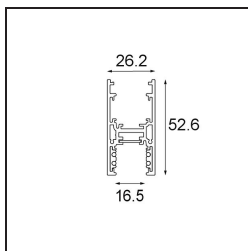

### Spezifikationen

|                               |                                |
|-------------------------------|--------------------------------|
| Material                      | 13455882                       |
| Leuchtmittel enthalten        | Nein                           |
| Anzahl Lichtquellen           | 0                              |
| Lichtrichtung                 | Abwärts                        |
| Eingangsspannung              | 48 Vdc                         |
| Schutzklasse                  | III                            |
| Schutzart                     | 20                             |
| Glühdrahtprüfung (°C)         | 960                            |
| Innen/Außen                   | Innen                          |
| Anwendung                     | Decke                          |
| Montage                       | Aufbau                         |
| Verstellbarkeit               | Not Applicable                 |
| Primärfarbe & Primäres Finish | Bronze, Gebürstet und Eloxiert |
| Bruttogewicht (g)             | 4172,0                         |