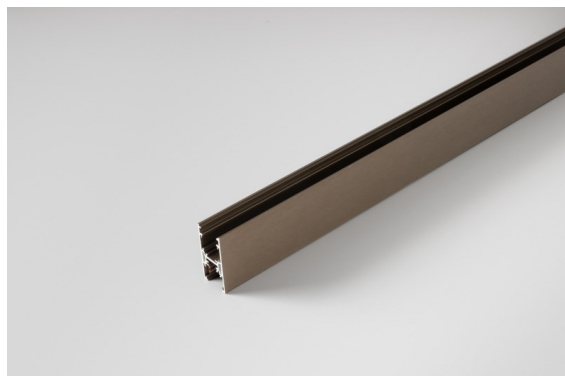

Datum

Kunde

Projekt

Art

Track 48V High Profile Surface 3000 Bronze Brushed Anodised

Spezifikationen

Material	13455882
Leuchtmittel enthalten	Nein
Anzahl Lichtquellen	0
Lichtrichtung	Abwärts
Eingangsspannung	48 Vdc
Schutzklasse	III
Schutzart	20
Glühdrahtprüfung (°C)	960
Innen/Außen	Innen
Anwendung	Decke
Montage	Aufbau
Verstellbarkeit	Not Applicable
Primärfarbe & Primäres Finish	Bronze, Gebürstet und Eloxiert
Bruttogewicht (g)	4172,0

Montagezubehör

- 11062732** Power Feed Canopy Surface Square 4P Black Structure
- 11062709** Power Feed Canopy Surface Square 4P White Structure

- 11061409** Power Feed Canopy Surface Square 5P White Structure
- 11061432** Power Feed Canopy Surface Square 5P Black Structure

- 11061509** Power Feed and Suspension Canopy Surface Square 5P White Structure
- 11061532** Power Feed and Suspension Canopy Surface Square 5P Black Structure

Wählen Sie das benötigte Zubehör