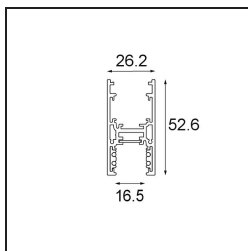

Datum

Klant

Project

Soort

*Track 48V High Profile Surface 3000 Champagne Brushed Anodised*

**Specificaties**

Materiaal	13455841
Lamp inbegrepen	Neen
Aantal Lichtbronnen	0
Lichtrichting	Omlaag
Ingangsspanning	48Vdc
Elektriciteitsklasse	III
IP-klasse	20
Gloeidraadtest (°C)	960
Binnen/Buiten	Binnen
Toepassing	Plafond
Montage	Opbouw
Verstelbaarheid	Not Applicable
Primaire Kleur & Primaire Afwerking	Champagne, Geborsteld Geanodiseerd
Brutogewicht (g)	4172,0