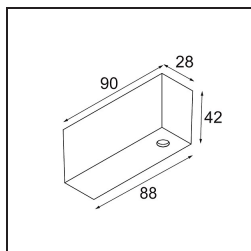

Date
Customer
Project
Type

*Track 48V High Profile Surface 3000 Champagne Brushed Anodised*

**Specifications**

Materiale	13455841
Lampadina inclusa	No
Numero di fonte luminosa	0
Direzione della luce	Diretta
Volt in ingresso	48Vdc
Classificazione elettrica	III
Grado IP	20
Test filo a caldo (°C)	960
Interno/Esterno	Interno
Applicazione	Soffitto
Montaggio	Superficie
Orientabilità	Not Applicable
Colore primario & Finitura primaria	Champagne, Anodizzata Spazzolata
Peso lordo (g)	4172,0

**Accessori Installazione**

- 11062732** Power Feed Canopy Surface Square 4P Black Structure
- 11062709** Power Feed Canopy Surface Square 4P White Structure

- 11061409** Power Feed Canopy Surface Square 5P White Structure
- 11061432** Power Feed Canopy Surface Square 5P Black Structure

- 11061509** Power Feed and Suspension Canopy Surface Square 5P White Structure
- 11061532** Power Feed and Suspension Canopy Surface Square 5P Black Structure

Choose a required accessory