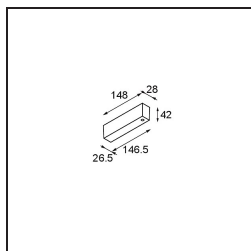

Date
Customer
Project
Type

*Track 48V High Profile Surface 3000 Champagne Brushed Anodised*

**Specifications**

Materiale	13455841
Lampadina inclusa	No
Numero di fonte luminosa	0
Direzione della luce	Diretta
Volt in ingresso	48Vdc
Classificazione elettrica	III
Grado IP	20
Test filo a caldo (°C)	960
Interno/Esterno	Interno
Applicazione	Soffitto
Montaggio	Superficie
Orientabilità	Not Applicable
Colore primario & Finitura primaria	Champagne, Anodizzata Spazzolata
Peso lordo (g)	4172,0

**Accessori Installazione**

- 11062732** Power Feed Canopy Surface Square 4P Black Structure
- 11062709** Power Feed Canopy Surface Square 4P White Structure

- 11061409** Power Feed Canopy Surface Square 5P White Structure
- 11061432** Power Feed Canopy Surface Square 5P Black Structure

- 11061509** Power Feed and Suspension Canopy Surface Square 5P White Structure
- 11061532** Power Feed and Suspension Canopy Surface Square 5P Black Structure

Choose a required accessory