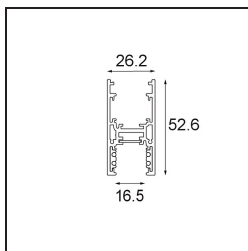

Date
Customer
Project
Type

*Track 48V High Profile Surface 3000 Champagne Brushed Anodised*

**Specifications**

Materiale	13455841
Lampadina inclusa	No
Numero di fonte luminosa	0
Direzione della luce	Diretta
Volt in ingresso	48Vdc
Classificazione elettrica	III
Grado IP	20
Test filo a caldo (°C)	960
Interno/Esterno	Interno
Applicazione	Soffitto
Montaggio	Superficie
Orientabilità	Not Applicable
Colore primario & Finitura primaria	Champagne, Anodizzata Spazzolata
Peso lordo (g)	4172,0

**Accessori Installazione**

- 11062732** Power Feed Canopy Surface Square 4P Black Structure
- 11062709** Power Feed Canopy Surface Square 4P White Structure

- 11061409** Power Feed Canopy Surface Square 5P White Structure
- 11061432** Power Feed Canopy Surface Square 5P Black Structure

- 11061509** Power Feed and Suspension Canopy Surface Square 5P White Structure
- 11061532** Power Feed and Suspension Canopy Surface Square 5P Black Structure

Choose a required accessory