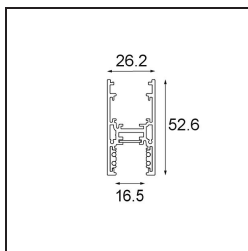

Date

Customer

Project

Type

Track 48V High Profile Surface 3000 Champagne Brushed Anodised

Specifications

Materiale	13455841
Lampadina inclusa	No
Numero di fonte luminosa	0
Direzione della luce	Diretta
Volt in ingresso	48Vdc
Classificazione elettrica	III
Grado IP	20
Test filo a caldo (°C)	960
Interno/Esterno	Interno
Applicazione	Soffitto
Montaggio	Superficie
Orientabilità	Not Applicable
Colore primario & Finitura primaria	Champagne, Anodizzata Spazzolata
Peso lordo (g)	4172,0