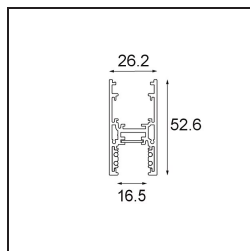

Date
Customer
Project
Type

Track 48V High Profile Surface 3000 Champagne Brushed Anodised

Specifications

Materiale	13455841
Lampadina inclusa	No
Numero di fonte luminosa	0
Direzione della luce	Diretta
Volt in ingresso	48Vdc
Classificazione elettrica	III
Grado IP	20
Test filo a caldo (°C)	960
Interno/Esterno	Interno
Applicazione	Soffitto
Montaggio	Superficie
Orientabilità	Not Applicable
Colore primario & Finitura primaria	Champagne, Anodizzata Spazzolata
Peso lordo (g)	4172,0

Accessori Installazione

- 11062732** Power Feed Canopy Surface Square 4P DE Black Structure
- 11062709** Power Feed Canopy Surface Square 4P DE White Structure

- 11061409** Power Feed Canopy Surface Square 5P DE White Structure
- 11061432** Power Feed Canopy Surface Square 5P DE Black Structure

- 11061509** Power Feed and Suspension Canopy Surface Square 5P DE White Structure
- 11061532** Power Feed and Suspension Canopy Surface Square 5P DE Black Structure

Choose a required accessory