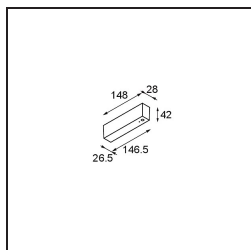

Date
Customer
Project
Type

*Track 48V High Profile Surface 3000 Champagne Brushed Anodised*

**Specifications**

Materiale	13455841
Lampadina inclusa	No
Numero di fonte luminosa	0
Direzione della luce	Diretta
Volt in ingresso	48Vdc
Classificazione elettrica	III
Grado IP	20
Test filo a caldo (°C)	960
Interno/Esterno	Interno
Applicazione	Soffitto
Montaggio	Superficie
Orientabilità	Not Applicable
Colore primario & Finitura primaria	Champagne, Anodizzata Spazzolata
Peso lordo (g)	4172,0

**Accessori Installazione**

- 11062732** Power Feed Canopy Surface Square 4P Black Structure
- 11062709** Power Feed Canopy Surface Square 4P White Structure

- 11061409** Power Feed Canopy Surface Square 5P White Structure
- 11061432** Power Feed Canopy Surface Square 5P Black Structure

- 11061509** Power Feed and Suspension Canopy Surface Square 5P White Structure
- 11061532** Power Feed and Suspension Canopy Surface Square 5P Black Structure

Choose a required accessory