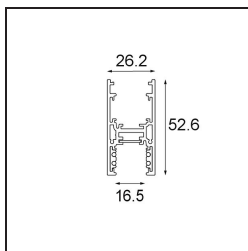

*Track 48V High Profile Surface 3000 Champagne Brushed Anodised*

**Caractéristiques**

Matériaux	13455841
Ampoule incluse	Non
Nombre de Sources Lumineuses	0
Direction de la Lumière	Bas
Tension d'Entrée	48 V CC
Classe Électrique	III
Indice de protection IP	20
Essai au fil incandescent (°C)	960
Intérieur/extérieur	Intérieur
Application	Plafond
Montage	En Surface
Ajustabilité	Not Applicable
Couleur Principale & Finition Principale	Champagne, Anodisé Brossé
Poids brut (g)	4172,0