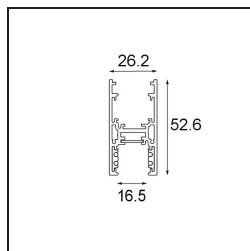

Date
Customer
Project
Type

Track 48V High Profile Surface 3000 Champagne Brushed Anodised

Specifications

Material	13455841
Lámpara Incluida	No
Número de fuentes de luz	0
Dirección de la luz	Directo
Voltaje de entrada	48Vcc
Clasificación eléctrica	III
Clasificación del IP	20
Clasificación de hilo incandescente (°C)	960
Interio/Exterior	Interior
Aplicación	Techo
Montaje	Superficie
Ajustabilidad	Not Applicable
Color principal & Acabado principal	Champán, Anodizado cepillado
Peso bruto (g)	4172,0