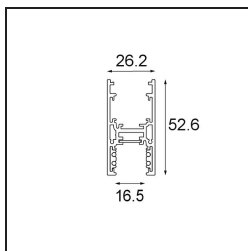

Datum

Kunde

Projekt

Art

Track 48V High Profile Surface 3000 Champagne Brushed Anodised

Spezifikationen

| | |
|-------------------------------|------------------------------------|
| Material | 13455841 |
| Leuchtmittel enthalten | Nein |
| Anzahl Lichtquellen | 0 |
| Lichtrichtung | Abwärts |
| Eingangsspannung | 48 Vdc |
| Schutzklasse | III |
| Schutzart | 20 |
| Glühdrahtprüfung (°C) | 960 |
| Innen/Außen | Innen |
| Anwendung | Decke |
| Montage | Aufbau |
| Verstellbarkeit | Not Applicable |
| Primärfarbe & Primäres Finish | Champagner, Gebürstet und Eloxiert |
| Bruttogewicht (g) | 4172,0 |