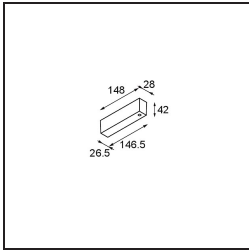

Datum
Kunde
Projekt
Art

*Track 48V High Profile Surface 3000 Champagne Brushed Anodised*

**Spezifikationen**

Material	13455841
Leuchtmittel enthalten	Nein
Anzahl Lichtquellen	0
Lichtrichtung	Abwärts
Eingangsspannung	48 Vdc
Schutzklasse	III
Schutzart	20
Glühdrahtprüfung (°C)	960
Innen/Außen	Innen
Anwendung	Decke
Montage	Aufbau
Verstellbarkeit	Not Applicable
Primärfarbe & Primäres Finish	Champagner, Gebürstet und Eloxiert
Bruttogewicht (g)	4172,0

**Montagezubehör**

- 11062732** Power Feed Canopy Surface Square 4P DE Black Structure
- 11062709** Power Feed Canopy Surface Square 4P DE White Structure

- 11061409** Power Feed Canopy Surface Square 5P DE White Structure
- 11061432** Power Feed Canopy Surface Square 5P DE Black Structure

- 11061509** Power Feed and Suspension Canopy Surface Square 5P DE White Structure
- 11061532** Power Feed and Suspension Canopy Surface Square 5P DE Black Structure

Wählen Sie das benötigte Zubehör