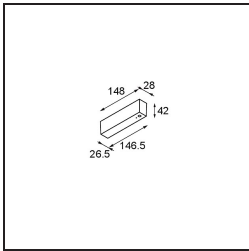

Datum
Kunde
Projekt
Art

*Track 48V High Profile Surface 3000 Champagne Brushed Anodised*

**Spezifikationen**

Material	13455841
Leuchtmittel enthalten	Nein
Anzahl Lichtquellen	0
Lichtrichtung	Abwärts
Eingangsspannung	48 Vdc
Schutzklasse	III
Schutzart	20
Glühdrahtprüfung (°C)	960
Innen/Außen	Innen
Anwendung	Decke
Montage	Aufbau
Verstellbarkeit	Not Applicable
Primärfarbe & Primäres Finish	Champagner, Gebürstet und Eloxiert
Bruttogewicht (g)	4172,0

**Montagezubehör**

- 11062732** Power Feed Canopy Surface Square 4P DE Black Structure
- 11062709** Power Feed Canopy Surface Square 4P DE White Structure

- 11061409** Power Feed Canopy Surface Square 5P DE White Structure
- 11061432** Power Feed Canopy Surface Square 5P DE Black Structure

- 11061509** Power Feed and Suspension Canopy Surface Square 5P DE White Structure
- 11061532** Power Feed and Suspension Canopy Surface Square 5P DE Black Structure

Wählen Sie das benötigte Zubehör