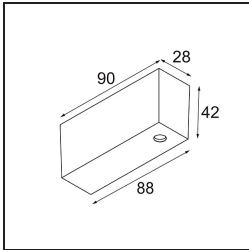

Datum
Kunde
Projekt
Art

*Track 48V High Profile Surface 3000 Champagne Brushed Anodised*

**Spezifikationen**

Material	13455841
Leuchtmittel enthalten	Nein
Anzahl Lichtquellen	0
Lichtrichtung	Abwärts
Eingangsspannung	48 Vdc
Schutzklasse	III
Schutzart	20
Glühdrahtprüfung (°C)	960
Innen/Außen	Innen
Anwendung	Decke
Montage	Aufbau
Verstellbarkeit	Not Applicable
Primärfarbe & Primäres Finish	Champagner, Gebürstet und Eloxiert
Bruttogewicht (g)	4172,0

**Montagezubehör**

- 11062732** Power Feed Canopy Surface Square 4P DE Black Structure
- 11062709** Power Feed Canopy Surface Square 4P DE White Structure

- 11061409** Power Feed Canopy Surface Square 5P DE White Structure
- 11061432** Power Feed Canopy Surface Square 5P DE Black Structure

- 11061509** Power Feed and Suspension Canopy Surface Square 5P DE White Structure
- 11061532** Power Feed and Suspension Canopy Surface Square 5P DE Black Structure

Wählen Sie das benötigte Zubehör