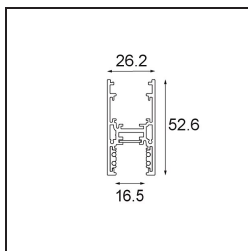

Datum
Kunde
Projekt
Art

*Track 48V High Profile Surface 3000 Champagne Brushed Anodised*

**Spezifikationen**

Material	13455841
Leuchtmittel enthalten	Nein
Anzahl Lichtquellen	0
Lichtrichtung	Abwärts
Eingangsspannung	48 Vdc
Schutzklasse	III
Schutzart	20
Glühdrahtprüfung (°C)	960
Innen/Außen	Innen
Anwendung	Decke
Montage	Aufbau
Verstellbarkeit	Not Applicable
Primärfarbe & Primäres Finish	Champagner, Gebürstet und Eloxiert
Bruttogewicht (g)	4172,0

**Montagezubehör**

- 11062732** Power Feed Canopy Surface Square 4P DE Black Structure
- 11062709** Power Feed Canopy Surface Square 4P DE White Structure

- 11061409** Power Feed Canopy Surface Square 5P DE White Structure
- 11061432** Power Feed Canopy Surface Square 5P DE Black Structure