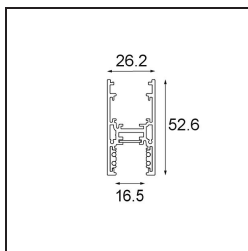

Datum

Klant

Project

Soort

Track 48V High Profile Surface 3000 Black Structure

Specificaties

Materiaal	13455832
Lamp inbegrepen	Neen
Aantal Lichtbronnen	0
Lichtrichting	Omlaag
Ingangsspanning	48Vdc
Elektriciteitsklasse	III
IP-klasse	20
Gloeidraadtest (°C)	960
Binnen/Buiten	Binnen
Toepassing	Plafond
Montage	Opbouw
Verstelbaarheid	Not Applicable
Primaire Kleur & Primaire Afwerking	Zwart, Structuur
Brutogewicht (g)	4172,0