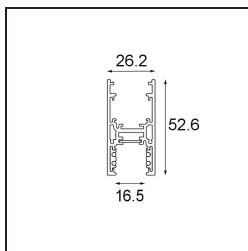

Date
Customer
Project
Type

Track 48V High Profile Surface 3000 Black Structure

Specifications

Materiale	13455832
Lampadina inclusa	No
Numero di fonte luminosa	0
Direzione della luce	Diretta
Volt in ingresso	48Vdc
Classificazione elettrica	III
Grado IP	20
Test filo a caldo (°C)	960
Interno/Esterno	Interno
Applicazione	Soffitto
Montaggio	Superficie
Orientabilità	Not Applicable
Colore primario & Finitura primaria	Nero, Strutturata
Peso lordo (g)	4172,0