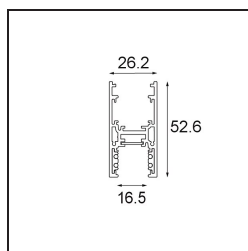

Track 48V High Profile Surface 3000 Black Structure

Specifications

Materiale	13455832
Lampadina inclusa	No
Numero di fonte luminosa	0
Direzione della luce	Diretta
Volt in ingresso	48Vdc
Classificazione elettrica	III
Grado IP	20
Test filo a caldo (°C)	960
Interno/Esterno	Interno
Applicazione	Soffitto
Montaggio	Superficie
Orientabilità	Not Applicable
Colore primario & Finitura primaria	Nero, Strutturata
Peso lordo (g)	4172,0

Accessori Installazione

- 11062732** Power Feed Canopy Surface Square 4P DE Black Structure
- 11062709** Power Feed Canopy Surface Square 4P DE White Structure

- 11061409** Power Feed Canopy Surface Square 5P DE White Structure
- 11061432** Power Feed Canopy Surface Square 5P DE Black Structure