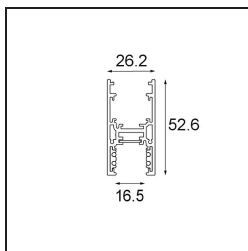

Date
Customer
Project
Type

*Track 48V High Profile Surface 3000 Black Structure*

**Specifications**

Material	13455832
Lámpara Incluida	No
Número de fuentes de luz	0
Dirección de la luz	Directo
Voltaje de entrada	48Vcc
Clasificación eléctrica	III
Clasificación del IP	20
Clasificación de hilo incandescente (°C)	960
Interio/Exterior	Interior
Aplicación	Techo
Montaje	Superficie
Ajustabilidad	Not Applicable
Color principal & Acabado principal	Negro, Estructura
Peso bruto (g)	4172,0