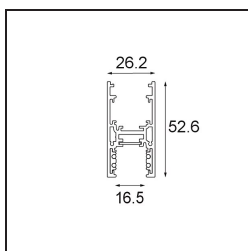

Date
Customer
Project
Type

Track 48V High Profile Surface 3000 Black Structure

Specifications

Material	13455832
Lámpara Incluida	No
Número de fuentes de luz	0
Dirección de la luz	Directo
Voltaje de entrada	48Vcc
Clasificación eléctrica	III
Clasificación del IP	20
Clasificación de hilo incandescente (°C)	960
Interio/Exterior	Interior
Aplicación	Techo
Montaje	Superficie
Ajustabilidad	Not Applicable
Color principal & Acabado principal	Negro, Estructura
Peso bruto (g)	4172,0

Accesorios Instalación

- 11062732** Power Feed Canopy Surface Square 4P Black Structure
- 11062709** Power Feed Canopy Surface Square 4P White Structure

- 11061409** Power Feed Canopy Surface Square 5P White Structure
- 11061432** Power Feed Canopy Surface Square 5P Black Structure