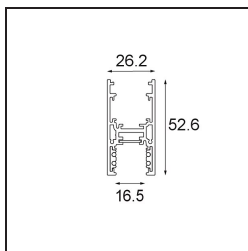

Date

Customer

Project

Type

*Track 48V High Profile Surface 3000 Black Structure*

**Specifications**

Material	13455832
Lámpara Incluida	No
Número de fuentes de luz	0
Dirección de la luz	Directo
Voltaje de entrada	48Vcc
Clasificación eléctrica	III
Clasificación del IP	20
Clasificación de hilo incandescente (°C)	960
Interio/Exterior	Interior
Aplicación	Techo
Montaje	Superficie
Ajustabilidad	Not Applicable
Color principal & Acabado principal	Negro, Estructura
Peso bruto (g)	4172,0

**Accesorios Instalación**

- 11062732** Power Feed Canopy Surface Square 4P DE Black Structure
- 11062709** Power Feed Canopy Surface Square 4P DE White Structure

- 11061409** Power Feed Canopy Surface Square 5P DE White Structure
- 11061432** Power Feed Canopy Surface Square 5P DE Black Structure