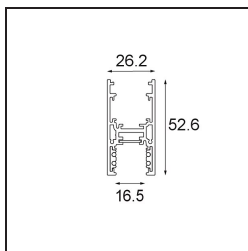

Datum

Kunde

Projekt

Art

*Track 48V High Profile Surface 3000 Black Structure*

**Spezifikationen**

Material	13455832
Leuchtmittel enthalten	Nein
Anzahl Lichtquellen	0
Lichtrichtung	Abwärts
Eingangsspannung	48 Vdc
Schutzklasse	III
Schutzart	20
Glühdrahtprüfung (°C)	960
Innen/Außen	Innen
Anwendung	Decke
Montage	Aufbau
Verstellbarkeit	Not Applicable
Primärfarbe & Primäres Finish	Schwarz, Strukturiert
Bruttogewicht (g)	4172,0

**Montagezubehör**

- 11062732** Power Feed Canopy Surface Square 4P DE Black Structure
- 11062709** Power Feed Canopy Surface Square 4P DE White Structure

- 11061409** Power Feed Canopy Surface Square 5P DE White Structure
- 11061432** Power Feed Canopy Surface Square 5P DE Black Structure