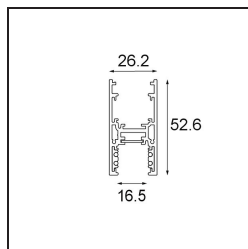

Datum

Kunde

Projekt

Art

Track 48V High Profile Surface 3000 Black Structure

Spezifikationen

Material	13455832
Leuchtmittel enthalten	Nein
Anzahl Lichtquellen	0
Lichtrichtung	Abwärts
Eingangsspannung	48 Vdc
Schutzklasse	III
Schutzart	20
Glühdrahtprüfung (°C)	960
Innen/Außen	Innen
Anwendung	Decke
Montage	Aufbau
Verstellbarkeit	Not Applicable
Primärfarbe & Primäres Finish	Schwarz, Strukturiert
Bruttogewicht (g)	4172,0