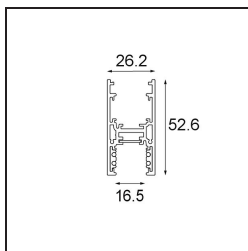

*Track 48V High Profile Surface 3000 White Structure*

**Specificaties**

|                                     |                |
|-------------------------------------|----------------|
| Materiaal                           | 13455809       |
| Lamp inbegrepen                     | Neen           |
| Aantal Lichtbronnen                 | 0              |
| Lichtrichting                       | Omlaag         |
| Ingangsspanning                     | 48Vdc          |
| Elektriciteitsklasse                | III            |
| IP-klasse                           | 20             |
| Gloeidraadtest (°C)                 | 960            |
| Binnen/Buiten                       | Binnen         |
| Toepassing                          | Plafond        |
| Montage                             | Opbouw         |
| Verstelbaarheid                     | Not Applicable |
| Primaire Kleur & Primaire Afwerking | Wit, Structuur |
| Brutogewicht (g)                    | 4172,0         |