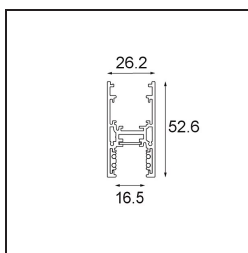

Track 48V High Profile Surface 3000 White Structure

Caractéristiques

Caractéristiques

Matériaux	13455809
Ampoule incluse	Non
Nombre de Sources Lumineuses	0
Direction de la Lumière	Bas
Tension d'Entrée	48 V CC
Classe Électrique	III
Indice de protection IP	20
Essai au fil incandescent (°C)	960
Intérieur/extérieur	Intérieur
Application	Plafond
Montage	En Surface
Ajustabilité	Not Applicable
Couleur Principale & Finition Principale	Blanc, Structure
Poids brut (g)	4172,0

Accessoires d'Eclairage d'installation

- 11062732** Power Feed Canopy Surface Square 4P DE Black Structure
- 11062709** Power Feed Canopy Surface Square 4P DE White Structure

- 11061409** Power Feed Canopy Surface Square 5P DE White Structure
- 11061432** Power Feed Canopy Surface Square 5P DE Black Structure