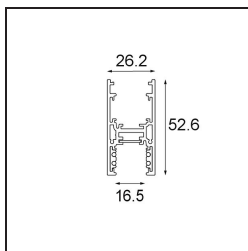

Track 48V High Profile Surface 3000 White Structure

Caractéristiques

Matériaux	13455809
Ampoule incluse	Non
Nombre de Sources Lumineuses	0
Direction de la Lumière	Bas
Tension d'Entrée	48 V CC
Classe Électrique	III
Indice de protection IP	20
Essai au fil incandescent (°C)	960
Intérieur/extérieur	Intérieur
Application	Plafond
Montage	En Surface
Ajustabilité	Not Applicable
Couleur Principale & Finition Principale	Blanc, Structure
Poids brut (g)	4172,0