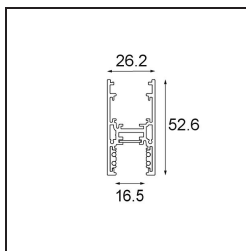

 Datum

 Kunde

 Projekt

 Art

Track 48V High Profile Surface 3000 White Structure

Spezifikationen

Material	13455809
Leuchtmittel enthalten	Nein
Anzahl Lichtquellen	0
Lichtrichtung	Abwärts
Eingangsspannung	48 Vdc
Schutzklasse	III
Schutzart	20
Glühdrahtprüfung (°C)	960
Innen/Außen	Innen
Anwendung	Decke
Montage	Aufbau
Verstellbarkeit	Not Applicable
Primärfarbe & Primäres Finish	Weiß, Strukturiert
Bruttogewicht (g)	4172,0