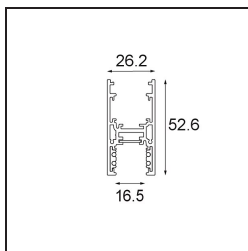

Datum

Klant

Project

Soort

Track 48V High Profile Surface 2000 Bronze Brushed Anodised

Specificaties

Materiaal	13455782
Lamp inbegrepen	Neen
Aantal Lichtbronnen	0
Lichtrichting	Omlaag
Ingangsspanning	48Vdc
Elektriciteitsklasse	III
IP-klasse	20
Gloeidraadtest (°C)	960
Binnen/Buiten	Binnen
Toepassing	Plafond
Montage	Opbouw
Verstelbaarheid	Not Applicable
Primaire Kleur & Primaire Afwerking	Brons, Geborsteld Geanodiseerd
Brutogewicht (g)	2843,0

Installatie Accessoires

- 11062732** Power Feed Canopy Surface Square 4P Black Structure
- 11062709** Power Feed Canopy Surface Square 4P White Structure

- 11061409** Power Feed Canopy Surface Square 5P White Structure
- 11061432** Power Feed Canopy Surface Square 5P Black Structure