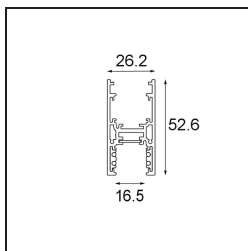

Datum
Klant
Project
Soort

Track 48V High Profile Surface 2000 Bronze Brushed Anodised

Specificaties

Materiaal	13455782
Lamp inbegrepen	Neen
Aantal Lichtbronnen	0
Lichtrichting	Omlaag
Ingangsspanning	48Vdc
Elektriciteitsklasse	III
IP-klasse	20
Gloeidraadtest (°C)	960
Binnen/Buiten	Binnen
Toepassing	Plafond
Montage	Opbouw
Verstelbaarheid	Not Applicable
Primaire Kleur & Primaire Afwerking	Brons, Geborsteld Geanodiseerd
Brutogewicht (g)	2843,0