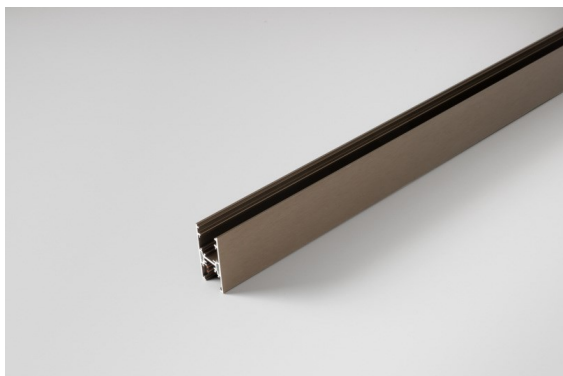

Datum

Klant

Project

Soort

Track 48V High Profile Surface 2000 Bronze Brushed Anodised

Specificaties

Materiaal	13455782
Lamp inbegrepen	Neen
Aantal Lichtbronnen	0
Lichtrichting	Omlaag
Ingangsspanning	48Vdc
Elektriciteitsklasse	III
IP-klasse	20
Gloeidraadtest (°C)	960
Binnen/Buiten	Binnen
Toepassing	Plafond
Montage	Opbouw
Verstelbaarheid	Not Applicable
Primaire Kleur & Primaire Afwerking	Brons, Geborsteld Geanodiseerd
Brutogewicht (g)	2843,0

Installatie Accessoires

- 11062732** Power Feed Canopy Surface Square 4P Black Structure
- 11062709** Power Feed Canopy Surface Square 4P White Structure

- 11061409** Power Feed Canopy Surface Square 5P White Structure
- 11061432** Power Feed Canopy Surface Square 5P Black Structure

- 11061509** Power Feed and Suspension Canopy Surface Square 5P White Structure
- 11061532** Power Feed and Suspension Canopy Surface Square 5P Black Structure

■ Kies een vereist accessoire