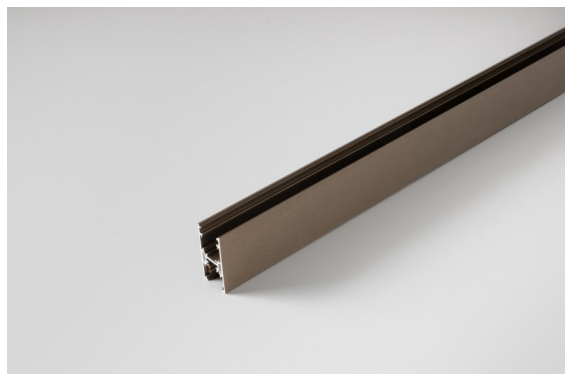

Datum
Klant
Project
Soort

Track 48V High Profile Surface 2000 Bronze Brushed Anodised

Specificaties

Materiaal	13455782
Lamp inbegrepen	Neen
Aantal Lichtbronnen	0
Lichtrichting	Omlaag
Ingangsspanning	48Vdc
Elektriciteitsklasse	III
IP-klasse	20
Gloeidraadtest (°C)	960
Binnen/Buiten	Binnen
Toepassing	Plafond
Montage	Opbouw
Verstelbaarheid	Not Applicable
Primaire Kleur & Primaire Afwerking	Brons, Geborsteld Geanodiseerd
Brutogewicht (g)	2843,0

Installatie Accessoires

- 11062732** Power Feed Canopy Surface Square 4P DE Black Structure
- 11062709** Power Feed Canopy Surface Square 4P DE White Structure

- 11061409** Power Feed Canopy Surface Square 5P DE White Structure
- 11061432** Power Feed Canopy Surface Square 5P DE Black Structure

- 11061509** Power Feed and Suspension Canopy Surface Square 5P DE White Structure
- 11061532** Power Feed and Suspension Canopy Surface Square 5P DE Black Structure

■ Kies een vereist accessoire