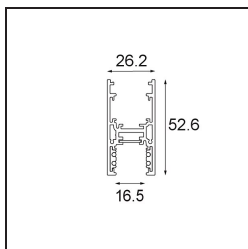

Datum
Klant
Project
Soort

Track 48V High Profile Surface 2000 Bronze Brushed Anodised

Specificaties

Materiaal	13455782
Lamp inbegrepen	Neen
Aantal Lichtbronnen	0
Lichtrichting	Omlaag
Ingangsspanning	48Vdc
Elektriciteitsklasse	III
IP-klasse	20
Gloeidraadtest (°C)	960
Binnen/Buiten	Binnen
Toepassing	Plafond
Montage	Opbouw
Verstelbaarheid	Not Applicable
Primaire Kleur & Primaire Afwerking	Brons, Geborsteld Geanodiseerd
Brutogewicht (g)	2843,0

Installatie Accessoires

- 11062732** Power Feed Canopy Surface Square 4P DE Black Structure
- 11062709** Power Feed Canopy Surface Square 4P DE White Structure

- 11061409** Power Feed Canopy Surface Square 5P DE White Structure
- 11061432** Power Feed Canopy Surface Square 5P DE Black Structure