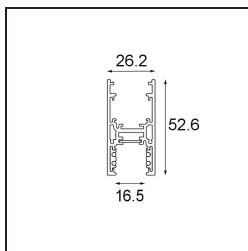

Date
Customer
Project
Type

Track 48V High Profile Surface 2000 Bronze Brushed Anodised

Specifications

Materiale	13455782
Lampadina inclusa	No
Numero di fonte luminosa	0
Direzione della luce	Diretta
Volt in ingresso	48Vdc
Classificazione elettrica	III
Grado IP	20
Test filo a caldo (°C)	960
Interno/Esterno	Interno
Applicazione	Soffitto
Montaggio	Superficie
Orientabilità	Not Applicable
Colore primario & Finitura primaria	Bronzo, Anodizzata Spazzolata
Peso lordo (g)	2843,0