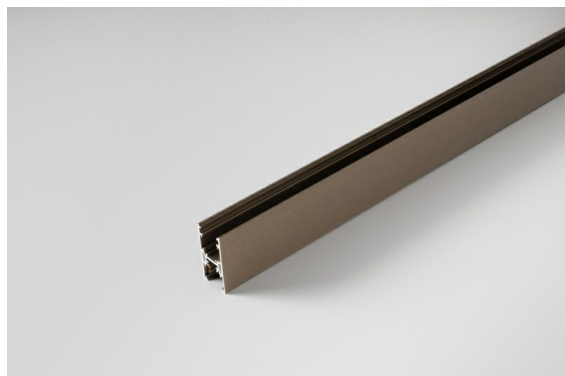

Date
Customer
Project
Type

Track 48V High Profile Surface 2000 Bronze Brushed Anodised

Specifications

Materiale	13455782
Lampadina inclusa	No
Numero di fonte luminosa	0
Direzione della luce	Diretta
Volt in ingresso	48Vdc
Classificazione elettrica	III
Grado IP	20
Test filo a caldo (°C)	960
Interno/Esterno	Interno
Applicazione	Soffitto
Montaggio	Superficie
Orientabilità	Not Applicable
Colore primario & Finitura primaria	Bronzo, Anodizzata Spazzolata
Peso lordo (g)	2843,0