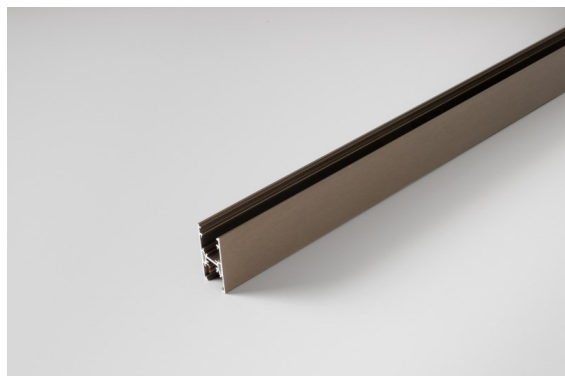

Date

Customer

Project

Type

Track 48V High Profile Surface 2000 Bronze Brushed Anodised

Specifications

Materiale	13455782
Lampadina inclusa	No
Numero di fonte luminosa	0
Direzione della luce	Diretta
Volt in ingresso	48Vdc
Classificazione elettrica	III
Grado IP	20
Test filo a caldo (°C)	960
Interno/Esterno	Interno
Applicazione	Soffitto
Montaggio	Superficie
Orientabilità	Not Applicable
Colore primario & Finitura primaria	Bronzo, Anodizzata Spazzolata
Peso lordo (g)	2843,0

Accessori Installazione

- 11062732** Power Feed Canopy Surface Square 4P DE Black Structure
- 11062709** Power Feed Canopy Surface Square 4P DE White Structure

- 11061409** Power Feed Canopy Surface Square 5P DE White Structure
- 11061432** Power Feed Canopy Surface Square 5P DE Black Structure

- 11061509** Power Feed and Suspension Canopy Surface Square 5P DE White Structure
- 11061532** Power Feed and Suspension Canopy Surface Square 5P DE Black Structure

Choose a required accessory