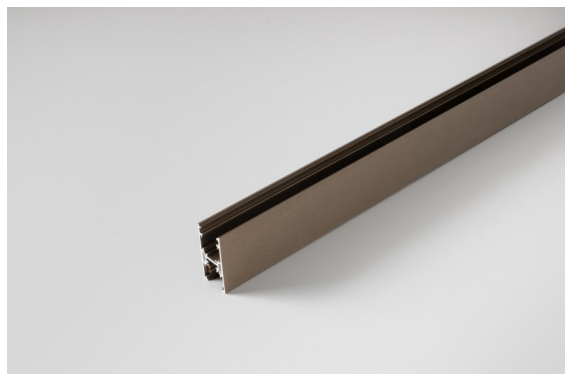

Track 48V High Profile Surface 2000 Bronze Brushed Anodised

Caractéristiques

Matériaux	13455782
Ampoule incluse	Non
Nombre de Sources Lumineuses	0
Direction de la Lumière	Bas
Tension d'Entrée	48 V CC
Classe Électrique	III
Indice de protection IP	20
Essai au fil incandescent (°C)	960
Intérieur/extérieur	Intérieur
Application	Plafond
Montage	En Surface
Ajustabilité	Not Applicable
Couleur Principale & Finition Principale	Bronze, Anodisé Brossé
Poids brut (g)	2843,0

Accessoires d'Eclairage d'installation

- 11062732** Power Feed Canopy Surface Square 4P DE Black Structure
- 11062709** Power Feed Canopy Surface Square 4P DE White Structure

- 11061409** Power Feed Canopy Surface Square 5P DE White Structure
- 11061432** Power Feed Canopy Surface Square 5P DE Black Structure

- 11061509** Power Feed and Suspension Canopy Surface Square 5P DE White Structure
- 11061532** Power Feed and Suspension Canopy Surface Square 5P DE Black Structure

■ Choisir un accessoire requis