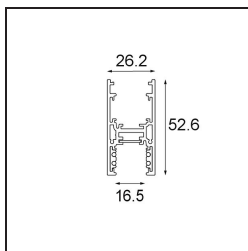

Track 48V High Profile Surface 2000 Bronze Brushed Anodised

Caractéristiques

Matériaux	13455782
Ampoule incluse	Non
Nombre de Sources Lumineuses	0
Direction de la Lumière	Bas
Tension d'Entrée	48 V CC
Classe Électrique	III
Indice de protection IP	20
Essai au fil incandescent (°C)	960
Intérieur/extérieur	Intérieur
Application	Plafond
Montage	En Surface
Ajustabilité	Not Applicable
Couleur Principale & Finition Principale	Bronze, Anodisé Brossé
Poids brut (g)	2843,0