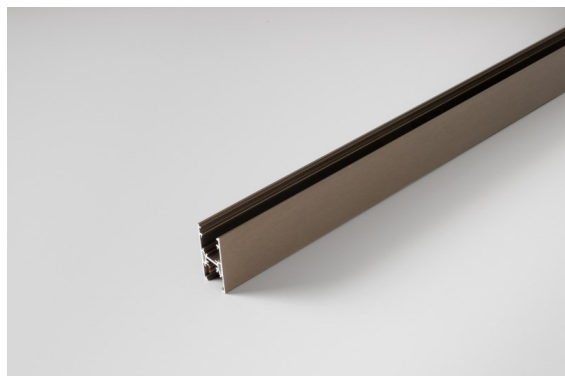

Track 48V High Profile Surface 2000 Bronze Brushed Anodised

Caractéristiques

Matériaux	13455782
Ampoule incluse	Non
Nombre de Sources Lumineuses	0
Direction de la Lumière	Bas
Tension d'Entrée	48 V CC
Classe Électrique	III
Indice de protection IP	20
Essai au fil incandescent (°C)	960
Intérieur/extérieur	Intérieur
Application	Plafond
Montage	En Surface
Ajustabilité	Not Applicable
Couleur Principale & Finition Principale	Bronze, Anodisé Brossé
Poids brut (g)	2843,0

Accessoires d'Eclairage d'installation

- 11062732** Power Feed Canopy Surface Square 4P Black Structure
- 11062709** Power Feed Canopy Surface Square 4P White Structure

- 11061409** Power Feed Canopy Surface Square 5P White Structure
- 11061432** Power Feed Canopy Surface Square 5P Black Structure

- 11061509** Power Feed and Suspension Canopy Surface Square 5P White Structure
- 11061532** Power Feed and Suspension Canopy Surface Square 5P Black Structure

■ Choisir un accessoire requis