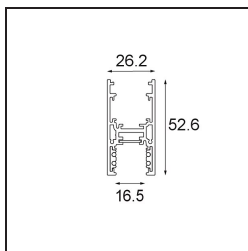

Date

Customer

Project

Type

Track 48V High Profile Surface 2000 Bronze Brushed Anodised

Specifications

Material	13455782
Lámpara Incluida	No
Número de fuentes de luz	0
Dirección de la luz	Directo
Voltaje de entrada	48Vcc
Clasificación eléctrica	III
Clasificación del IP	20
Clasificación de hilo incandescente (°C)	960
Interio/Exterior	Interior
Aplicación	Techo
Montaje	Superficie
Ajustabilidad	Not Applicable
Color principal & Acabado principal	Bronce, Anodizado cepillado
Peso bruto (g)	2843,0

Accesorios Instalación

- 11062732** Power Feed Canopy Surface Square 4P Black Structure
- 11062709** Power Feed Canopy Surface Square 4P White Structure

- 11061409** Power Feed Canopy Surface Square 5P White Structure
- 11061432** Power Feed Canopy Surface Square 5P Black Structure

- 11061509** Power Feed and Suspension Canopy Surface Square 5P White Structure
- 11061532** Power Feed and Suspension Canopy Surface Square 5P Black Structure

Choose a required accessory