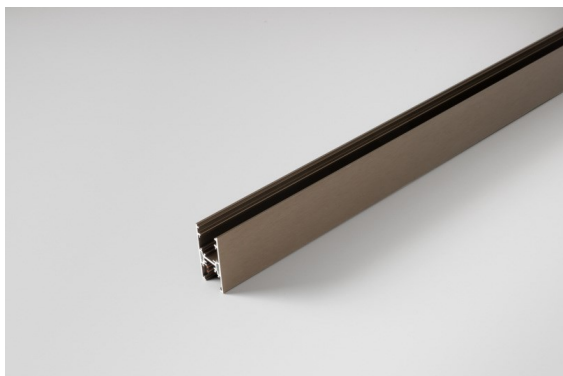

Date

Customer

Project

Type

Track 48V High Profile Surface 2000 Bronze Brushed Anodised

Specifications

Material	13455782
Lámpara Incluida	No
Número de fuentes de luz	0
Dirección de la luz	Directo
Voltaje de entrada	48Vcc
Clasificación eléctrica	III
Clasificación del IP	20
Clasificación de hilo incandescente (°C)	960
Interio/Exterior	Interior
Aplicación	Techo
Montaje	Superficie
Ajustabilidad	Not Applicable
Color principal & Acabado principal	Bronce, Anodizado cepillado
Peso bruto (g)	2843,0

Accesorios Instalación

- 11062732** Power Feed Canopy Surface Square 4P Black Structure
- 11062709** Power Feed Canopy Surface Square 4P White Structure

- 11061409** Power Feed Canopy Surface Square 5P White Structure
- 11061432** Power Feed Canopy Surface Square 5P Black Structure

- 11061509** Power Feed and Suspension Canopy Surface Square 5P White Structure
- 11061532** Power Feed and Suspension Canopy Surface Square 5P Black Structure

Choose a required accessory