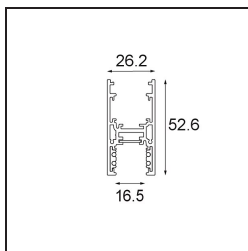

Date

Customer

Project

Type

Track 48V High Profile Surface 2000 Bronze Brushed Anodised

Specifications

Material	13455782
Lámpara Incluida	No
Número de fuentes de luz	0
Dirección de la luz	Directo
Voltaje de entrada	48Vcc
Clasificación eléctrica	III
Clasificación del IP	20
Clasificación de hilo incandescente (°C)	960
Interio/Exterior	Interior
Aplicación	Techo
Montaje	Superficie
Ajustabilidad	Not Applicable
Color principal & Acabado principal	Bronce, Anodizado cepillado
Peso bruto (g)	2843,0

Accesorios Instalación

- 11062732** Power Feed Canopy Surface Square 4P DE Black Structure
- 11062709** Power Feed Canopy Surface Square 4P DE White Structure

- 11061409** Power Feed Canopy Surface Square 5P DE White Structure
- 11061432** Power Feed Canopy Surface Square 5P DE Black Structure