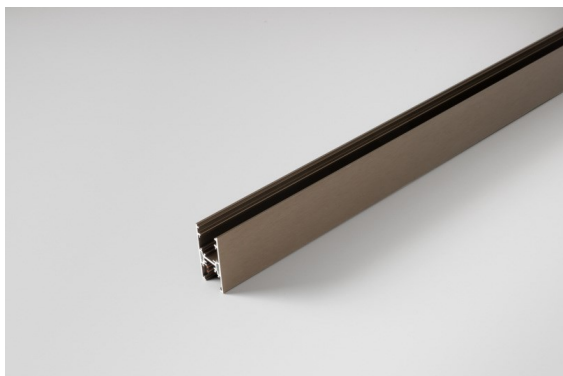

Date

Customer

Project

Type

Track 48V High Profile Surface 2000 Bronze Brushed Anodised

Specifications

Material	13455782
Lámpara Incluida	No
Número de fuentes de luz	0
Dirección de la luz	Directo
Voltaje de entrada	48Vcc
Clasificación eléctrica	III
Clasificación del IP	20
Clasificación de hilo incandescente (°C)	960
Interio/Exterior	Interior
Aplicación	Techo
Montaje	Superficie
Ajustabilidad	Not Applicable
Color principal & Acabado principal	Bronce, Anodizado cepillado
Peso bruto (g)	2843,0

Accesorios Instalación

- 11062732** Power Feed Canopy Surface Square 4P DE Black Structure
- 11062709** Power Feed Canopy Surface Square 4P DE White Structure

- 11061409** Power Feed Canopy Surface Square 5P DE White Structure
- 11061432** Power Feed Canopy Surface Square 5P DE Black Structure

- 11061509** Power Feed and Suspension Canopy Surface Square 5P DE White Structure
- 11061532** Power Feed and Suspension Canopy Surface Square 5P DE Black Structure

Choose a required accessory