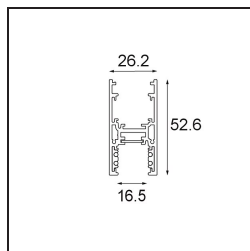

*Track 48V High Profile Surface 2000 Bronze Brushed Anodised*

**Spezifikationen**

Material	13455782
Leuchtmittel enthalten	Nein
Anzahl Lichtquellen	0
Lichtrichtung	Abwärts
Eingangsspannung	48 Vdc
Schutzklasse	III
Schutzart	20
Glühdrahtprüfung (°C)	960
Innen/Außen	Innen
Anwendung	Decke
Montage	Aufbau
Verstellbarkeit	Not Applicable
Primärfarbe & Primäres Finish	Bronze, Gebürstet und Eloxiert
Bruttogewicht (g)	2843,0

**Montagezubehör**

- 11062732** Power Feed Canopy Surface Square 4P DE Black Structure
- 11062709** Power Feed Canopy Surface Square 4P DE White Structure

- 11061409** Power Feed Canopy Surface Square 5P DE White Structure
- 11061432** Power Feed Canopy Surface Square 5P DE Black Structure