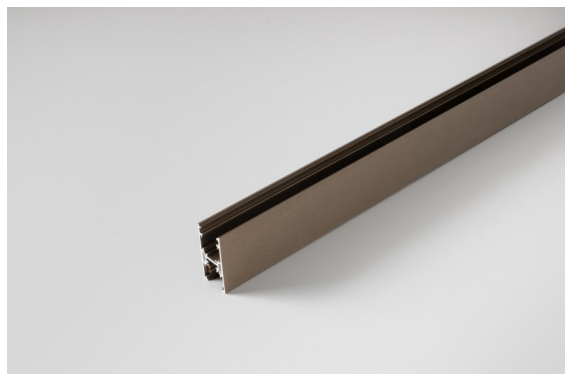

*Track 48V High Profile Surface 2000 Bronze Brushed Anodised*

**Spezifikationen**

Material	13455782
Leuchtmittel enthalten	Nein
Anzahl Lichtquellen	0
Lichtrichtung	Abwärts
Eingangsspannung	48 Vdc
Schutzklasse	III
Schutzart	20
Glühdrahtprüfung (°C)	960
Innen/Außen	Innen
Anwendung	Decke
Montage	Aufbau
Verstellbarkeit	Not Applicable
Primärfarbe & Primäres Finish	Bronze, Gebürstet und Eloxiert
Bruttogewicht (g)	2843,0

**Montagezubehör**

- 11062732** Power Feed Canopy Surface Square 4P DE Black Structure
- 11062709** Power Feed Canopy Surface Square 4P DE White Structure

- 11061409** Power Feed Canopy Surface Square 5P DE White Structure
- 11061432** Power Feed Canopy Surface Square 5P DE Black Structure

- 11061509** Power Feed and Suspension Canopy Surface Square 5P DE White Structure
- 11061532** Power Feed and Suspension Canopy Surface Square 5P DE Black Structure

Wählen Sie das benötigte Zubehör