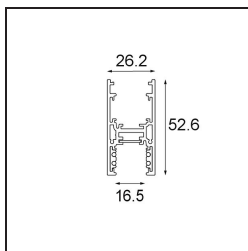

Track 48V High Profile Surface 2000 Bronze Brushed Anodised

Spezifikationen

Material	13455782
Leuchtmittel enthalten	Nein
Anzahl Lichtquellen	0
Lichtrichtung	Abwärts
Eingangsspannung	48 Vdc
Schutzklasse	III
Schutzart	20
Glühdrahtprüfung (°C)	960
Innen/Außen	Innen
Anwendung	Decke
Montage	Aufbau
Verstellbarkeit	Not Applicable
Primärfarbe & Primäres Finish	Bronze, Gebürstet und Eloxier
Bruttogewicht (g)	2843,0