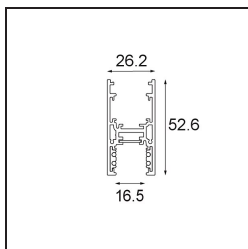

Datum
Klant
Project
Soort

Track 48V High Profile Surface 2000 Champagne Brushed Anodised

Specificaties

Materiaal	13455741
Lamp inbegrepen	Neen
Aantal Lichtbronnen	0
Lichtrichting	Omlaag
Ingangsspanning	48Vdc
Elektriciteitsklasse	III
IP-klasse	20
Gloeidraadtest (°C)	960
Binnen/Buiten	Binnen
Toepassing	Plafond
Montage	Opbouw
Verstelbaarheid	Not Applicable
Primaire Kleur & Primaire Afwerking	Champagne, Geborsteld Geanodiseerd
Brutogewicht (g)	2843,0

Installatie Accessoires

- 11062732** Power Feed Canopy Surface Square 4P DE Black Structure
- 11062709** Power Feed Canopy Surface Square 4P DE White Structure

- 11061409** Power Feed Canopy Surface Square 5P DE White Structure
- 11061432** Power Feed Canopy Surface Square 5P DE Black Structure