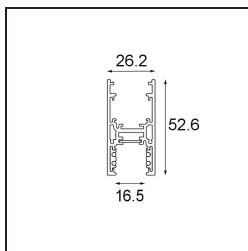

Date
Customer
Project
Type

*Track 48V High Profile Surface 2000 Champagne Brushed Anodised*

**Specifications**

Materiale	13455741
Lampadina inclusa	No
Numero di fonte luminosa	0
Direzione della luce	Diretta
Volt in ingresso	48Vdc
Classificazione elettrica	III
Grado IP	20
Test filo a caldo (°C)	960
Interno/Esterno	Interno
Applicazione	Soffitto
Montaggio	Superficie
Orientabilità	Not Applicable
Colore primario & Finitura primaria	Champagne, Anodizzata Spazzolata
Peso lordo (g)	2843,0