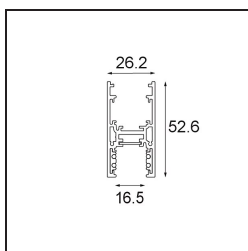

Date

Customer

Project

Type

Track 48V High Profile Surface 2000 Champagne Brushed Anodised

Specifications

Materiale	13455741
Lampadina inclusa	No
Numero di fonte luminosa	0
Direzione della luce	Diretta
Volt in ingresso	48Vdc
Classificazione elettrica	III
Grado IP	20
Test filo a caldo (°C)	960
Interno/Esterno	Interno
Applicazione	Soffitto
Montaggio	Superficie
Orientabilità	Not Applicable
Colore primario & Finitura primaria	Champagne, Anodizzata Spazzolata
Peso lordo (g)	2843,0

Accessori Installazione

- 11062732** Power Feed Canopy Surface Square 4P DE Black Structure
- 11062709** Power Feed Canopy Surface Square 4P DE White Structure

- 11061409** Power Feed Canopy Surface Square 5P DE White Structure
- 11061432** Power Feed Canopy Surface Square 5P DE Black Structure