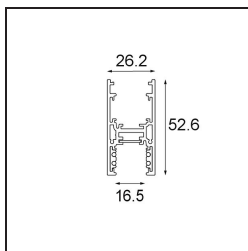

Track 48V High Profile Surface 2000 Champagne Brushed Anodised

Caractéristiques

Matériaux	13455741
Ampoule incluse	Non
Nombre de Sources Lumineuses	0
Direction de la Lumière	Bas
Tension d'Entrée	48 V CC
Classe Électrique	III
Indice de protection IP	20
Essai au fil incandescent (°C)	960
Intérieur/extérieur	Intérieur
Application	Plafond
Montage	En Surface
Ajustabilité	Not Applicable
Couleur Principale & Finition Principale	Champagne, Anodisé Brossé
Poids brut (g)	2843,0