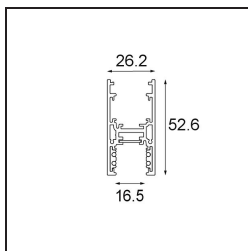

Date
Customer
Project
Type

Track 48V High Profile Surface 2000 Champagne Brushed Anodised

Specifications

Material	13455741
Lámpara Incluida	No
Número de fuentes de luz	0
Dirección de la luz	Directo
Voltaje de entrada	48Vcc
Clasificación eléctrica	III
Clasificación del IP	20
Clasificación de hilo incandescente (°C)	960
Interio/Exterior	Interior
Aplicación	Techo
Montaje	Superficie
Ajustabilidad	Not Applicable
Color principal & Acabado principal	Champán, Anodizado cepillado
Peso bruto (g)	2843,0