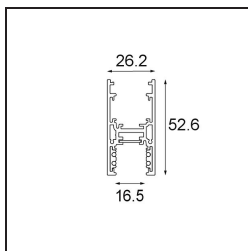

Datum
Kunde
Projekt
Art

Track 48V High Profile Surface 2000 Champagne Brushed Anodised

Spezifikationen

Material	13455741
Leuchtmittel enthalten	Nein
Anzahl Lichtquellen	0
Lichtrichtung	Abwärts
Eingangsspannung	48 Vdc
Schutzklasse	III
Schutzart	20
Glühdrahtprüfung (°C)	960
Innen/Außen	Innen
Anwendung	Decke
Montage	Aufbau
Verstellbarkeit	Not Applicable
Primärfarbe & Primäres Finish	Champagner, Gebürstet und Eloxiert
Bruttogewicht (g)	2843,0