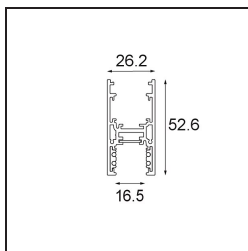

### Spezifikationen

Material	13455741
Leuchtmittel enthalten	Nein
Anzahl Lichtquellen	0
Lichtrichtung	Abwärts
Eingangsspannung	48 Vdc
Schutzklasse	III
Schutzart	20
Glühdrahtprüfung (°C)	960
Innen/Außen	Innen
Anwendung	Decke
Montage	Aufbau
Verstellbarkeit	Not Applicable
Primärfarbe & Primäres Finish	Champagner, Gebürstet und Eloxiert
Bruttogewicht (g)	2843,0