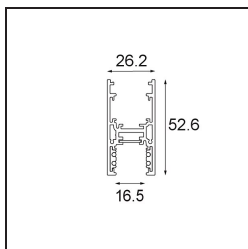

Track 48V High Profile Surface 2000 Black Structure

Specificaties

Materiaal	13455732
Lamp inbegrepen	Neen
Aantal Lichtbronnen	0
Lichtrichting	Omlaag
Ingangsspanning	48Vdc
Elektriciteitsklasse	III
IP-klasse	20
Gloeidraadtest (°C)	960
Binnen/Buiten	Binnen
Toepassing	Plafond
Montage	Opbouw
Verstelbaarheid	Not Applicable
Primaire Kleur & Primaire Afwerking	Zwart, Structuur
Brutogewicht (g)	2843,0

Installatie Accessoires

- 11062732** Power Feed Canopy Surface Square 4P Black Structure
- 11062709** Power Feed Canopy Surface Square 4P White Structure

- 11061409** Power Feed Canopy Surface Square 5P White Structure
- 11061432** Power Feed Canopy Surface Square 5P Black Structure