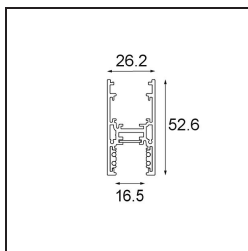

Datum

Klant

Project

Soort

Track 48V High Profile Surface 2000 Black Structure

Specificaties

Materiaal	13455732
Lamp inbegrepen	Neen
Aantal Lichtbronnen	0
Lichtrichting	Omlaag
Ingangsspanning	48Vdc
Elektriciteitsklasse	III
IP-klasse	20
Gloeidraadtest (°C)	960
Binnen/Buiten	Binnen
Toepassing	Plafond
Montage	Opbouw
Verstelbaarheid	Not Applicable
Primaire Kleur & Primaire Afwerking	Zwart, Structuur
Brutogewicht (g)	2843,0