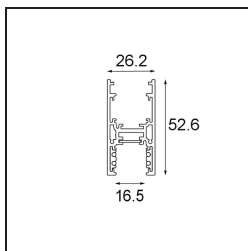

Track 48V High Profile Surface 2000 Black Structure

Specifications

Materiale	13455732
Lampadina inclusa	No
Numero di fonte luminosa	0
Direzione della luce	Diretta
Volt in ingresso	48Vdc
Classificazione elettrica	III
Grado IP	20
Test filo a caldo (°C)	960
Interno/Esterno	Interno
Applicazione	Soffitto
Montaggio	Superficie
Orientabilità	Not Applicable
Colore primario & Finitura primaria	Nero, Strutturata
Peso lordo (g)	2843,0