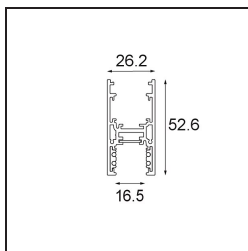

Date

Customer

Project

Type

*Track 48V High Profile Surface 2000 Black Structure*

### Specifications

Materiale	13455732
Lampadina inclusa	No
Numero di fonte luminosa	0
Direzione della luce	Diretta
Volt in ingresso	48Vdc
Classificazione elettrica	III
Grado IP	20
Test filo a caldo (°C)	960
Interno/Esterno	Interno
Applicazione	Soffitto
Montaggio	Superficie
Orientabilità	Not Applicable
Colore primario & Finitura primaria	Nero, Strutturata
Peso lordo (g)	2843,0