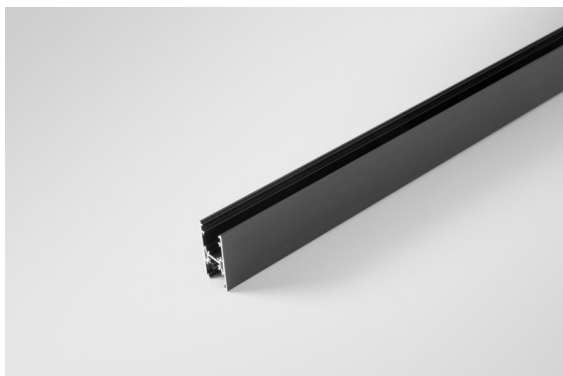

Date

Customer

Project

Type

*Track 48V High Profile Surface 2000 Black Structure*

### Specifications

Materiale	13455732
Lampadina inclusa	No
Numero di fonte luminosa	0
Direzione della luce	Diretta
Volt in ingresso	48Vdc
Classificazione elettrica	III
Grado IP	20
Test filo a caldo (°C)	960
Interno/Esterno	Interno
Applicazione	Soffitto
Montaggio	Superficie
Orientabilità	Not Applicable
Colore primario & Finitura primaria	Nero, Strutturata
Peso lordo (g)	2843,0

**Accessori Installazione**

- 11062732** Power Feed Canopy Surface Square 4P DE Black Structure
- 11062709** Power Feed Canopy Surface Square 4P DE White Structure

- 11061409** Power Feed Canopy Surface Square 5P DE White Structure
- 11061432** Power Feed Canopy Surface Square 5P DE Black Structure

- 11061509** Power Feed and Suspension Canopy Surface Square 5P DE White Structure
- 11061532** Power Feed and Suspension Canopy Surface Square 5P DE Black Structure

Choose a required accessory