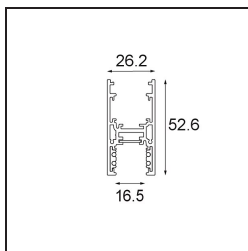

Datum

Kunde

Projekt

Art

Track 48V High Profile Surface 2000 Black Structure

Spezifikationen

Material	13455732
Leuchtmittel enthalten	Nein
Anzahl Lichtquellen	0
Lichtrichtung	Abwärts
Eingangsspannung	48 Vdc
Schutzklasse	III
Schutzart	20
Glühdrahtprüfung (°C)	960
Innen/Außen	Innen
Anwendung	Decke
Montage	Aufbau
Verstellbarkeit	Not Applicable
Primärfarbe & Primäres Finish	Schwarz, Strukturiert
Bruttogewicht (g)	2843,0

Montagezubehör

- 11062732** Power Feed Canopy Surface Square 4P Black Structure
- 11062709** Power Feed Canopy Surface Square 4P White Structure

- 11061409** Power Feed Canopy Surface Square 5P White Structure
- 11061432** Power Feed Canopy Surface Square 5P Black Structure