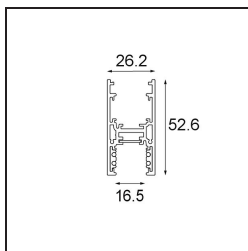

Track 48V High Profile Surface 2000 White Structure

Specificaties

Materiaal	13455709
Lamp inbegrepen	Neen
Aantal Lichtbronnen	0
Lichtrichting	Omlaag
Ingangsspanning	48Vdc
Elektriciteitsklasse	III
IP-klasse	20
Gloeidraadtest (°C)	960
Binnen/Buiten	Binnen
Toepassing	Plafond
Montage	Opbouw
Verstelbaarheid	Not Applicable
Primaire Kleur & Primaire Afwerking	Wit, Structuur
Brutogewicht (g)	2843,0