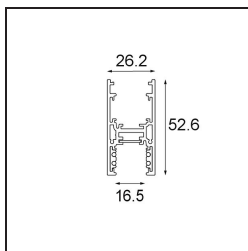

*Track 48V High Profile Surface 2000 White Structure*

**Caractéristiques**

Matériaux	13455709
Ampoule incluse	Non
Nombre de Sources Lumineuses	0
Direction de la Lumière	Bas
Tension d'Entrée	48 V CC
Classe Électrique	III
Indice de protection IP	20
Essai au fil incandescent (°C)	960
Intérieur/extérieur	Intérieur
Application	Plafond
Montage	En Surface
Ajustabilité	Not Applicable
Couleur Principale & Finition Principale	Blanc, Structure
Poids brut (g)	2843,0

*Accessoires d'Eclairage d'installation*

- 11062732** Power Feed Canopy Surface Square 4P Black Structure
- 11062709** Power Feed Canopy Surface Square 4P White Structure

■ Choisir un accessoire requis