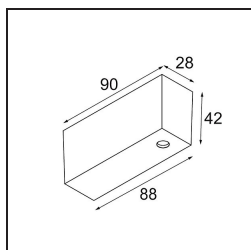

*Track 48V High Profile Surface 2000 White Structure*

**Caractéristiques**

Matériaux	13455709
Ampoule incluse	Non
Nombre de Sources Lumineuses	0
Direction de la Lumière	Bas
Tension d'Entrée	48 V CC
Classe Électrique	III
Indice de protection IP	20
Essai au fil incandescent (°C)	960
Intérieur/extérieur	Intérieur
Application	Plafond
Montage	En Surface
Ajustabilité	Not Applicable
Couleur Principale & Finition Principale	Blanc, Structure
Poids brut (g)	2843,0

*Accessoires d'Eclairage d'installation*

- 11062732** Power Feed Canopy Surface Square 4P Black Structure
- 11062709** Power Feed Canopy Surface Square 4P White Structure

■ Choisir un accessoire requis