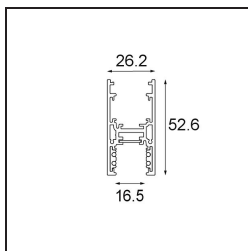

Track 48V High Profile Surface 2000 White Structure

Caractéristiques

Matériaux	13455709
Ampoule incluse	Non
Nombre de Sources Lumineuses	0
Direction de la Lumière	Bas
Tension d'Entrée	48 V CC
Classe Électrique	III
Indice de protection IP	20
Essai au fil incandescent (°C)	960
Intérieur/extérieur	Intérieur
Application	Plafond
Montage	En Surface
Ajustabilité	Not Applicable
Couleur Principale & Finition Principale	Blanc, Structure
Poids brut (g)	2843,0