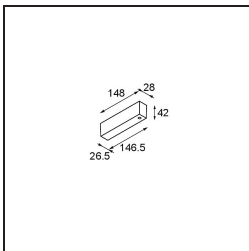

Track 48V High Profile Surface 2000 White Structure

Spezifikationen

Material	13455709
Leuchtmittel enthalten	Nein
Anzahl Lichtquellen	0
Lichtrichtung	Abwärts
Eingangsspannung	48 Vdc
Schutzklasse	III
Schutzart	20
Glühdrahtprüfung (°C)	960
Innen/Außen	Innen
Anwendung	Decke
Montage	Aufbau
Verstellbarkeit	Not Applicable
Primärfarbe & Primäres Finish	Weiß, Strukturiert
Bruttogewicht (g)	2843,0

Montagezubehör

- 11062732** Power Feed Canopy Surface Square 4P Black Structure
- 11062709** Power Feed Canopy Surface Square 4P White Structure

- 11061409** Power Feed Canopy Surface Square 5P White Structure
- 11061432** Power Feed Canopy Surface Square 5P Black Structure