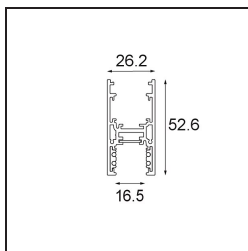

Datum

Kunde

Projekt

Art

Track 48V High Profile Surface 2000 White Structure

Spezifikationen

Material	13455709
Leuchtmittel enthalten	Nein
Anzahl Lichtquellen	0
Lichtrichtung	Abwärts
Eingangsspannung	48 Vdc
Schutzklasse	III
Schutzart	20
Glühdrahtprüfung (°C)	960
Innen/Außen	Innen
Anwendung	Decke
Montage	Aufbau
Verstellbarkeit	Not Applicable
Primärfarbe & Primäres Finish	Weiß, Strukturiert
Bruttogewicht (g)	2843,0

Montagezubehör

- 11062732** Power Feed Canopy Surface Square 4P DE Black Structure
- 11062709** Power Feed Canopy Surface Square 4P DE White Structure

- 11061409** Power Feed Canopy Surface Square 5P DE White Structure
- 11061432** Power Feed Canopy Surface Square 5P DE Black Structure