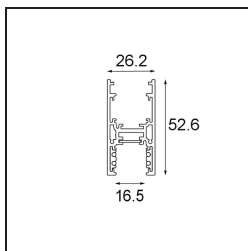

Track 48V High Profile Surface 2000 White Structure

Spezifikationen

Material	13455709
Leuchtmittel enthalten	Nein
Anzahl Lichtquellen	0
Lichtrichtung	Abwärts
Eingangsspannung	48 Vdc
Schutzklasse	III
Schutzart	20
Glühdrahtprüfung (°C)	960
Innen/Außen	Innen
Anwendung	Decke
Montage	Aufbau
Verstellbarkeit	Not Applicable
Primärfarbe & Primäres Finish	Weiß, Strukturiert
Bruttogewicht (g)	2843,0