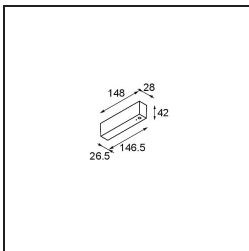

Track 48V High Profile Surface 2000 White Structure

Spezifikationen

Material	13455709
Leuchtmittel enthalten	Nein
Anzahl Lichtquellen	0
Lichtrichtung	Abwärts
Eingangsspannung	48 Vdc
Schutzklasse	III
Schutzart	20
Glühdrahtprüfung (°C)	960
Innen/Außen	Innen
Anwendung	Decke
Montage	Aufbau
Verstellbarkeit	Not Applicable
Primärfarbe & Primäres Finish	Weiß, Strukturiert
Bruttogewicht (g)	2843,0

Montagezubehör

- 11062732** Power Feed Canopy Surface Square 4P Black Structure
- 11062709** Power Feed Canopy Surface Square 4P White Structure

- 11061409** Power Feed Canopy Surface Square 5P White Structure
- 11061432** Power Feed Canopy Surface Square 5P Black Structure