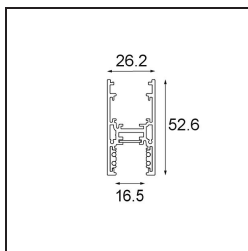

Datum

Klant

Project

Soort

*Track 48V High Profile Surface 1000 Black Structure*

**Specificaties**

Materiaal	13455632
Lamp inbegrepen	Neen
Aantal Lichtbronnen	0
Lichtrichting	Omlaag
Ingangsspanning	48Vdc
Elektriciteitsklasse	III
IP-klasse	20
Gloeidraadtest (°C)	960
Binnen/Buiten	Binnen
Toepassing	Plafond
Montage	Opbouw
Verstelbaarheid	Not Applicable
Primaire Kleur & Primaire Afwerking	Zwart, Structuur
Brutogewicht (g)	1474,0