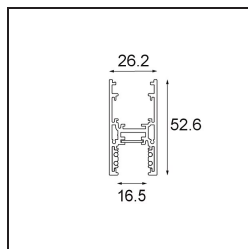

Track 48V High Profile Surface 1000 Black Structure

Specificaties

Materiaal	13455632
Lamp inbegrepen	Neen
Aantal Lichtbronnen	0
Lichtrichting	Omlaag
Ingangsspanning	48Vdc
Elektriciteitsklasse	III
IP-klasse	20
Gloeidraadtest (°C)	960
Binnen/Buiten	Binnen
Toepassing	Plafond
Montage	Opbouw
Verstelbaarheid	Not Applicable
Primaire Kleur & Primaire Afwerking	Zwart, Structuur
Brutogewicht (g)	1474,0

Installatie Accessoires

- 11062732** Power Feed Canopy Surface Square 4P DE Black Structure
- 11062709** Power Feed Canopy Surface Square 4P DE White Structure

- 11061409** Power Feed Canopy Surface Square 5P DE White Structure
- 11061432** Power Feed Canopy Surface Square 5P DE Black Structure