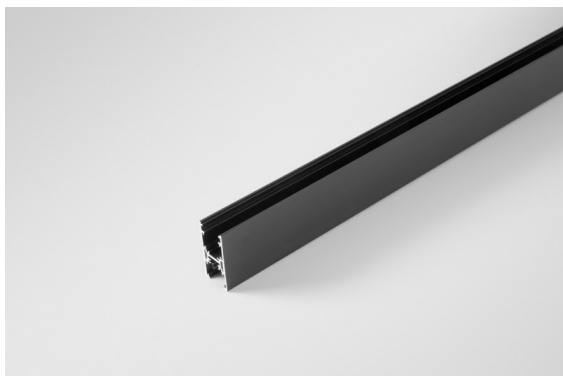

*Track 48V High Profile Surface 1000 Black Structure*

**Specifications**

|                                     |                   |
|-------------------------------------|-------------------|
| Materiale                           | 13455632          |
| Lampadina inclusa                   | No                |
| Numero di fonte luminosa            | 0                 |
| Direzione della luce                | Diretta           |
| Volt in ingresso                    | 48Vdc             |
| Classificazione elettrica           | III               |
| Grado IP                            | 20                |
| Test filo a caldo (°C)              | 960               |
| Interno/Esterno                     | Interno           |
| Applicazione                        | Soffitto          |
| Montaggio                           | Superficie        |
| Orientabilità                       | Not Applicable    |
| Colore primario & Finitura primaria | Nero, Strutturata |
| Peso lordo (g)                      | 1474,0            |

**Accessori Installazione**

- 11062732** Power Feed Canopy Surface Square 4P Black Structure
- 11062709** Power Feed Canopy Surface Square 4P White Structure

- 11061409** Power Feed Canopy Surface Square 5P White Structure
- 11061432** Power Feed Canopy Surface Square 5P Black Structure

- 11061509** Power Feed and Suspension Canopy Surface Square 5P White Structure
- 11061532** Power Feed and Suspension Canopy Surface Square 5P Black Structure

Choose a required accessory