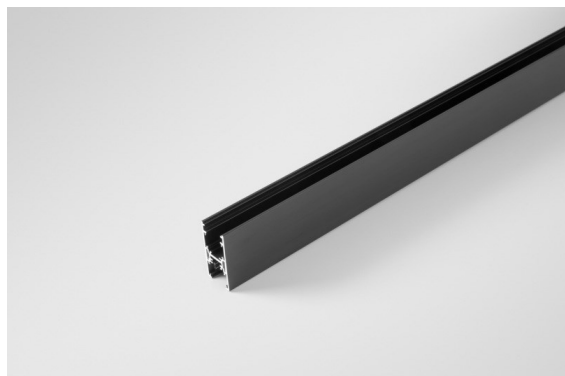

Date

Customer

Project

Type

Track 48V High Profile Surface 1000 Black Structure

Specifications

Materiale	13455632
Lampadina inclusa	No
Numero di fonte luminosa	0
Direzione della luce	Diretta
Volt in ingresso	48Vdc
Classificazione elettrica	III
Grado IP	20
Test filo a caldo (°C)	960
Interno/Esterno	Interno
Applicazione	Soffitto
Montaggio	Superficie
Orientabilità	Not Applicable
Colore primario & Finitura primaria	Nero, Strutturata
Peso lordo (g)	1474,0

Accessori Installazione

- 11062732** Power Feed Canopy Surface Square 4P DE Black Structure
- 11062709** Power Feed Canopy Surface Square 4P DE White Structure

- 11061409** Power Feed Canopy Surface Square 5P DE White Structure
- 11061432** Power Feed Canopy Surface Square 5P DE Black Structure

- 11061509** Power Feed and Suspension Canopy Surface Square 5P DE White Structure
- 11061532** Power Feed and Suspension Canopy Surface Square 5P DE Black Structure

Choose a required accessory