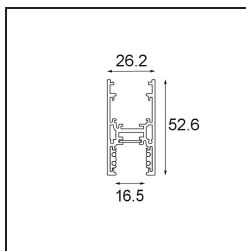

Track 48V High Profile Surface 1000 Black Structure

Caractéristiques

Matériaux	13455632
Ampoule incluse	Non
Nombre de Sources Lumineuses	0
Direction de la Lumière	Bas
Tension d'Entrée	48 V CC
Classe Électrique	III
Indice de protection IP	20
Essai au fil incandescent (°C)	960
Intérieur/extérieur	Intérieur
Application	Plafond
Montage	En Surface
Ajustabilité	Not Applicable
Couleur Principale & Finition Principale	Noir, Structure
Poids brut (g)	1474,0

Accessoires d'Eclairage d'installation

- 11062732** Power Feed Canopy Surface Square 4P DE Black Structure
- 11062709** Power Feed Canopy Surface Square 4P DE White Structure

- 11061409** Power Feed Canopy Surface Square 5P DE White Structure
- 11061432** Power Feed Canopy Surface Square 5P DE Black Structure