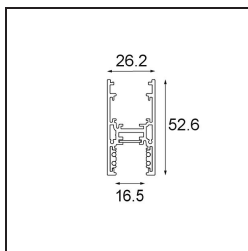

Date

Client

Projet

Type

Track 48V High Profile Surface 1000 Black Structure

Caractéristiques

Matériaux	13455632
Ampoule incluse	Non
Nombre de Sources Lumineuses	0
Direction de la Lumière	Bas
Tension d'Entrée	48 V CC
Classe Électrique	III
Indice de protection IP	20
Essai au fil incandescent (°C)	960
Intérieur/extérieur	Intérieur
Application	Plafond
Montage	En Surface
Ajustabilité	Not Applicable
Couleur Principale & Finition Principale	Noir, Structure
Poids brut (g)	1474,0