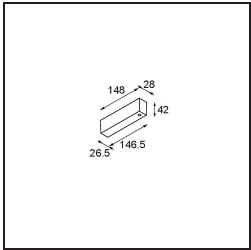

Date
Customer
Project
Type

*Track 48V High Profile Surface 1000 Black Structure*

**Specifications**

Material	13455632
Lámpara Incluida	No
Número de fuentes de luz	0
Dirección de la luz	Directo
Voltaje de entrada	48Vcc
Clasificación eléctrica	III
Clasificación del IP	20
Clasificación de hilo incandescente (°C)	960
Interio/Exterior	Interior
Aplicación	Techo
Montaje	Superficie
Ajustabilidad	Not Applicable
Color principal & Acabado principal	Negro, Estructura
Peso bruto (g)	1474,0

**Accesorios Instalación**

- 11062732** Power Feed Canopy Surface Square 4P Black Structure
- 11062709** Power Feed Canopy Surface Square 4P White Structure

- 11061409** Power Feed Canopy Surface Square 5P White Structure
- 11061432** Power Feed Canopy Surface Square 5P Black Structure

- 11061509** Power Feed and Suspension Canopy Surface Square 5P White Structure
- 11061532** Power Feed and Suspension Canopy Surface Square 5P Black Structure

Choose a required accessory