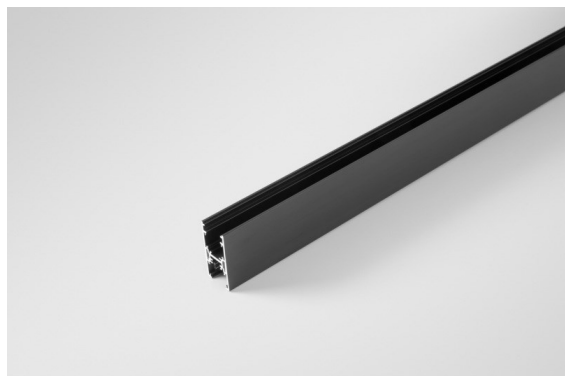

Date
Customer
Project
Type

*Track 48V High Profile Surface 1000 Black Structure*

**Specifications**

Material	13455632
Lámpara Incluida	No
Número de fuentes de luz	0
Dirección de la luz	Directo
Voltaje de entrada	48Vcc
Clasificación eléctrica	III
Clasificación del IP	20
Clasificación de hilo incandescente (°C)	960
Interio/Exterior	Interior
Aplicación	Techo
Montaje	Superficie
Ajustabilidad	Not Applicable
Color principal & Acabado principal	Negro, Estructura
Peso bruto (g)	1474,0

**Accesorios Instalación**

- 11062732** Power Feed Canopy Surface Square 4P Black Structure
- 11062709** Power Feed Canopy Surface Square 4P White Structure

- 11061409** Power Feed Canopy Surface Square 5P White Structure
- 11061432** Power Feed Canopy Surface Square 5P Black Structure

- 11061509** Power Feed and Suspension Canopy Surface Square 5P White Structure
- 11061532** Power Feed and Suspension Canopy Surface Square 5P Black Structure

Choose a required accessory