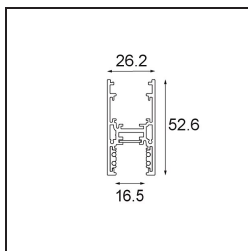

Date
Customer
Project
Type

*Track 48V High Profile Surface 1000 Black Structure*

**Specifications**

Material	13455632
Lámpara Incluida	No
Número de fuentes de luz	0
Dirección de la luz	Directo
Voltaje de entrada	48Vcc
Clasificación eléctrica	III
Clasificación del IP	20
Clasificación de hilo incandescente (°C)	960
Interio/Exterior	Interior
Aplicación	Techo
Montaje	Superficie
Ajustabilidad	Not Applicable
Color principal & Acabado principal	Negro, Estructura
Peso bruto (g)	1474,0

**Accesorios Instalación**

- 11062732** Power Feed Canopy Surface Square 4P Black Structure
- 11062709** Power Feed Canopy Surface Square 4P White Structure

- 11061409** Power Feed Canopy Surface Square 5P White Structure
- 11061432** Power Feed Canopy Surface Square 5P Black Structure

- 11061509** Power Feed and Suspension Canopy Surface Square 5P White Structure
- 11061532** Power Feed and Suspension Canopy Surface Square 5P Black Structure

Choose a required accessory