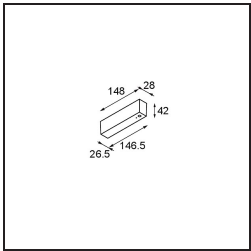

Date
Customer
Project
Type

*Track 48V High Profile Surface 1000 Black Structure*

**Specifications**

Material	13455632
Lámpara Incluida	No
Número de fuentes de luz	0
Dirección de la luz	Directo
Voltaje de entrada	48Vcc
Clasificación eléctrica	III
Clasificación del IP	20
Clasificación de hilo incandescente (°C)	960
Interio/Exterior	Interior
Aplicación	Techo
Montaje	Superficie
Ajustabilidad	Not Applicable
Color principal & Acabado principal	Negro, Estructura
Peso bruto (g)	1474,0

**Accesorios Instalación**

- 11062732** Power Feed Canopy Surface Square 4P Black Structure
- 11062709** Power Feed Canopy Surface Square 4P White Structure

- 11061409** Power Feed Canopy Surface Square 5P White Structure
- 11061432** Power Feed Canopy Surface Square 5P Black Structure

- 11061509** Power Feed and Suspension Canopy Surface Square 5P White Structure
- 11061532** Power Feed and Suspension Canopy Surface Square 5P Black Structure

Choose a required accessory