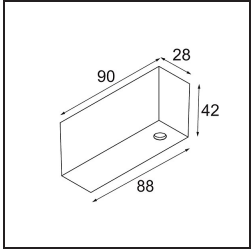

Date
Customer
Project
Type

*Track 48V High Profile Surface 1000 Black Structure*

**Specifications**

Material	13455632
Lámpara Incluida	No
Número de fuentes de luz	0
Dirección de la luz	Directo
Voltaje de entrada	48Vcc
Clasificación eléctrica	III
Clasificación del IP	20
Clasificación de hilo incandescente (°C)	960
Interio/Exterior	Interior
Aplicación	Techo
Montaje	Superficie
Ajustabilidad	Not Applicable
Color principal & Acabado principal	Negro, Estructura
Peso bruto (g)	1474,0

**Accesorios Instalación**

- 11062732** Power Feed Canopy Surface Square 4P Black Structure
- 11062709** Power Feed Canopy Surface Square 4P White Structure

- 11061409** Power Feed Canopy Surface Square 5P White Structure
- 11061432** Power Feed Canopy Surface Square 5P Black Structure

- 11061509** Power Feed and Suspension Canopy Surface Square 5P White Structure
- 11061532** Power Feed and Suspension Canopy Surface Square 5P Black Structure

Choose a required accessory