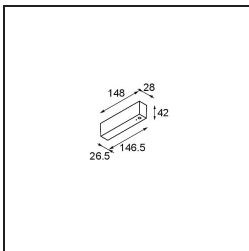

*Track 48V High Profile Surface 1000 Black Structure*

**Spezifikationen**

Material	13455632
Leuchtmittel enthalten	Nein
Anzahl Lichtquellen	0
Lichtrichtung	Abwärts
Eingangsspannung	48 Vdc
Schutzklasse	III
Schutzart	20
Glühdrahtprüfung (°C)	960
Innen/Außen	Innen
Anwendung	Decke
Montage	Aufbau
Verstellbarkeit	Not Applicable
Primärfarbe & Primäres Finish	Schwarz, Strukturiert
Bruttogewicht (g)	1474,0

**Montagezubehör**

- 11062732** Power Feed Canopy Surface Square 4P Black Structure
- 11062709** Power Feed Canopy Surface Square 4P White Structure

- 11061409** Power Feed Canopy Surface Square 5P White Structure
- 11061432** Power Feed Canopy Surface Square 5P Black Structure