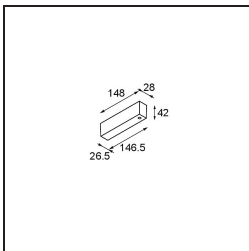

*Track 48V High Profile Surface 1000 Black Structure*

**Spezifikationen**

Material	13455632
Leuchtmittel enthalten	Nein
Anzahl Lichtquellen	0
Lichtrichtung	Abwärts
Eingangsspannung	48 Vdc
Schutzklasse	III
Schutzart	20
Glühdrahtprüfung (°C)	960
Innen/Außen	Innen
Anwendung	Decke
Montage	Aufbau
Verstellbarkeit	Not Applicable
Primärfarbe & Primäres Finish	Schwarz, Strukturiert
Bruttogewicht (g)	1474,0

**Montagezubehör**

- 11062732** Power Feed Canopy Surface Square 4P Black Structure
- 11062709** Power Feed Canopy Surface Square 4P White Structure

- 11061409** Power Feed Canopy Surface Square 5P White Structure
- 11061432** Power Feed Canopy Surface Square 5P Black Structure