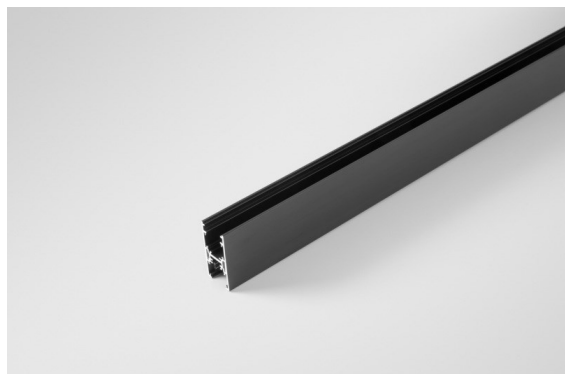

Datum
Kunde
Projekt
Art

*Track 48V High Profile Surface 1000 Black Structure*

**Spezifikationen**

Material	13455632
Leuchtmittel enthalten	Nein
Anzahl Lichtquellen	0
Lichtrichtung	Abwärts
Eingangsspannung	48 Vdc
Schutzklasse	III
Schutzart	20
Glühdrahtprüfung (°C)	960
Innen/Außen	Innen
Anwendung	Decke
Montage	Aufbau
Verstellbarkeit	Not Applicable
Primärfarbe & Primäres Finish	Schwarz, Strukturiert
Bruttogewicht (g)	1474,0

**Montagezubehör**

- 11062732** Power Feed Canopy Surface Square 4P DE Black Structure
- 11062709** Power Feed Canopy Surface Square 4P DE White Structure

- 11061409** Power Feed Canopy Surface Square 5P DE White Structure
- 11061432** Power Feed Canopy Surface Square 5P DE Black Structure

- 11061509** Power Feed and Suspension Canopy Surface Square 5P DE White Structure
- 11061532** Power Feed and Suspension Canopy Surface Square 5P DE Black Structure

Wählen Sie das benötigte Zubehör