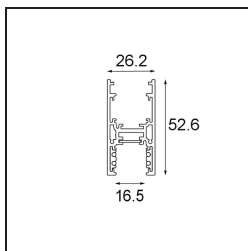

*Track 48V High Profile Surface 1000 White Structure*

**Specificaties**

Materiaal	13455609
Lamp inbegrepen	Neen
Aantal Lichtbronnen	0
Lichtrichting	Omlaag
Ingangsspanning	48Vdc
Elektriciteitsklasse	III
IP-klasse	20
Gloeidraadtest (°C)	960
Binnen/Buiten	Binnen
Montage	Opbouw
Verstelbaarheid	Not Applicable
Primaire Kleur & Primaire Afwerking	Wit, Structuur
Brutogewicht (g)	1474,0