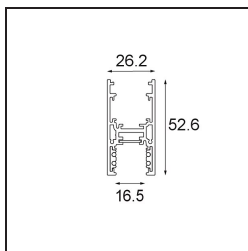

Date

Customer

Project

Type

Track 48V High Profile Surface 1000 White Structure

Specifications

Materiale	13455609
Lampadina inclusa	No
Numero di fonte luminosa	0
Direzione della luce	Diretta
Volt in ingresso	48Vdc
Classificazione elettrica	III
Grado IP	20
Test filo a caldo (°C)	960
Interno/Esterno	Interno
Montaggio	Superficie
Orientabilità	Not Applicable
Colore primario & Finitura primaria	Bianco, Strutturata
Peso lordo (g)	1474,0

Accessori Installazione

- 11062732** Power Feed Canopy Surface Square 4P DE Black Structure
- 11062709** Power Feed Canopy Surface Square 4P DE White Structure

- 11061409** Power Feed Canopy Surface Square 5P DE White Structure
- 11061432** Power Feed Canopy Surface Square 5P DE Black Structure