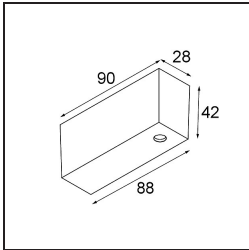

Track 48V High Profile Surface 1000 White Structure

Caractéristiques

Matériaux	13455609
Ampoule incluse	Non
Nombre de Sources Lumineuses	0
Direction de la Lumière	Bas
Tension d'Entrée	48 V CC
Classe Électrique	III
Indice de protection IP	20
Essai au fil incandescent (°C)	960
Intérieur/extérieur	Intérieur
Montage	En Surface
Ajustabilité	Not Applicable
Couleur Principale & Finition Principale	Blanc, Structure
Poids brut (g)	1474,0

Accessoires d'Eclairage d'installation

- 11062732** Power Feed Canopy Surface Square 4P DE Black Structure
- 11062709** Power Feed Canopy Surface Square 4P DE White Structure

- 11061409** Power Feed Canopy Surface Square 5P DE White Structure
- 11061432** Power Feed Canopy Surface Square 5P DE Black Structure

- 11061509** Power Feed and Suspension Canopy Surface Square 5P DE White Structure
- 11061532** Power Feed and Suspension Canopy Surface Square 5P DE Black Structure

■ Choisir un accessoire requis