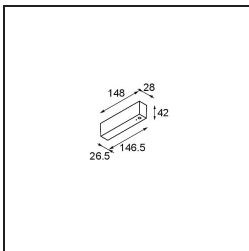

Track 48V High Profile Surface 1000 White Structure

Caractéristiques

Matériaux	13455609
Ampoule incluse	Non
Nombre de Sources Lumineuses	0
Direction de la Lumière	Bas
Tension d'Entrée	48 V CC
Classe Électrique	III
Indice de protection IP	20
Essai au fil incandescent (°C)	960
Intérieur/extérieur	Intérieur
Montage	En Surface
Ajustabilité	Not Applicable
Couleur Principale & Finition Principale	Blanc, Structure
Poids brut (g)	1474,0

Accessoires d'Eclairage d'installation

- 11062732** Power Feed Canopy Surface Square 4P DE Black Structure
- 11062709** Power Feed Canopy Surface Square 4P DE White Structure

- 11061409** Power Feed Canopy Surface Square 5P DE White Structure
- 11061432** Power Feed Canopy Surface Square 5P DE Black Structure

- 11061509** Power Feed and Suspension Canopy Surface Square 5P DE White Structure
- 11061532** Power Feed and Suspension Canopy Surface Square 5P DE Black Structure

■ Choisir un accessoire requis