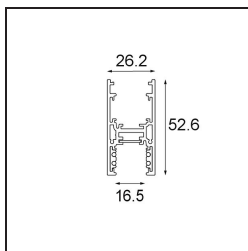

Track 48V High Profile Surface 1000 White Structure

Caractéristiques

Matériaux	13455609
Ampoule incluse	Non
Nombre de Sources Lumineuses	0
Direction de la Lumière	Bas
Tension d'Entrée	48 V CC
Classe Électrique	III
Indice de protection IP	20
Essai au fil incandescent (°C)	960
Intérieur/extérieur	Intérieur
Montage	En Surface
Ajustabilité	Not Applicable
Couleur Principale & Finition Principale	Blanc, Structure
Poids brut (g)	1474,0