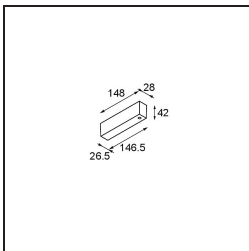

Track 48V High Profile Surface 1000 White Structure

Caractéristiques

Matériaux	13455609
Ampoule incluse	Non
Nombre de Sources Lumineuses	0
Direction de la Lumière	Bas
Tension d'Entrée	48 V CC
Classe Électrique	III
Indice de protection IP	20
Essai au fil incandescent (°C)	960
Intérieur/extérieur	Intérieur
Montage	En Surface
Ajustabilité	Not Applicable
Couleur Principale & Finition Principale	Blanc, Structure
Poids brut (g)	1474,0

Accessoires d'Eclairage d'installation

- 11062732** Power Feed Canopy Surface Square 4P DE Black Structure
- 11062709** Power Feed Canopy Surface Square 4P DE White Structure

- 11061409** Power Feed Canopy Surface Square 5P DE White Structure
- 11061432** Power Feed Canopy Surface Square 5P DE Black Structure

- 11061509** Power Feed and Suspension Canopy Surface Square 5P DE White Structure
- 11061532** Power Feed and Suspension Canopy Surface Square 5P DE Black Structure

■ Choisir un accessoire requis