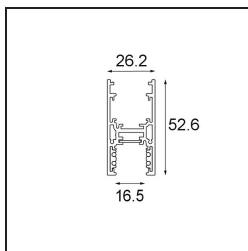

Date
Customer
Project
Type

Track 48V High Profile Surface 1000 White Structure

Specifications

Material	13455609
Lámpara Incluida	No
Número de fuentes de luz	0
Dirección de la luz	Directo
Voltaje de entrada	48Vcc
Clasificación eléctrica	III
Clasificación del IP	20
Clasificación de hilo incandescente (°C)	960
Interio/Exterior	Interior
Montaje	Superficie
Ajustabilidad	Not Applicable
Color principal & Acabado principal	Blanco, Estructura
Peso bruto (g)	1474,0