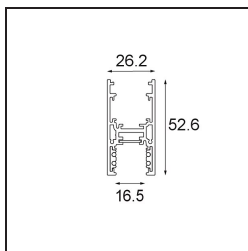

Datum

Kunde

Projekt

Art

Track 48V High Profile Surface 1000 White Structure

Spezifikationen

Material	13455609
Leuchtmittel enthalten	Nein
Anzahl Lichtquellen	0
Lichtrichtung	Abwärts
Eingangsspannung	48 Vdc
Schutzklasse	III
Schutzart	20
Glühdrahtprüfung (°C)	960
Innen/Außen	Innen
Montage	Aufbau
Verstellbarkeit	Not Applicable
Primärfarbe & Primäres Finish	Weiß, Strukturiert
Bruttogewicht (g)	1474,0

Montagezubehör

- 11062732** Power Feed Canopy Surface Square 4P DE Black Structure
- 11062709** Power Feed Canopy Surface Square 4P DE White Structure

- 11061409** Power Feed Canopy Surface Square 5P DE White Structure
- 11061432** Power Feed Canopy Surface Square 5P DE Black Structure