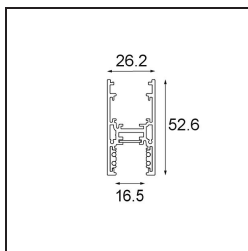

Datum

Kunde

Projekt

Art

*Track 48V High Profile Surface 1000 White Structure*

**Spezifikationen**

Material	13455609
Leuchtmittel enthalten	Nein
Anzahl Lichtquellen	0
Lichtrichtung	Abwärts
Eingangsspannung	48 Vdc
Schutzklasse	III
Schutzart	20
Glühdrahtprüfung (°C)	960
Innen/Außen	Innen
Montage	Aufbau
Verstellbarkeit	Not Applicable
Primärfarbe & Primäres Finish	Weiß, Strukturiert
Bruttogewicht (g)	1474,0