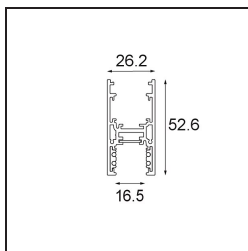

Datum

Kunde

Projekt

Art

*Track 48V High Profile Surface 1000 White Structure*

### Spezifikationen

Material	13455609
Leuchtmittel enthalten	Nein
Anzahl Lichtquellen	0
Lichtrichtung	Abwärts
Eingangsspannung	48 Vdc
Schutzklasse	III
Schutzart	20
Glühdrahtprüfung (°C)	960
Innen/Außen	Innen
Montage	Aufbau
Verstellbarkeit	Not Applicable
Primärfarbe & Primäres Finish	Weiß, Strukturiert
Bruttogewicht (g)	1474,0