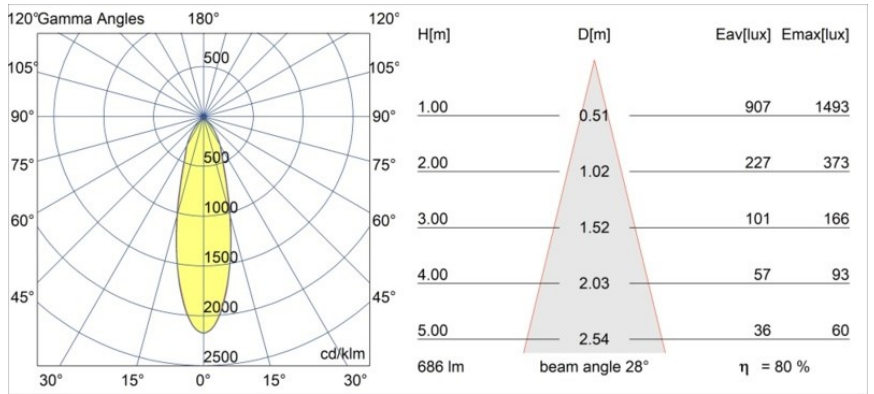

Lichtspreiding & Stralingsdiagram