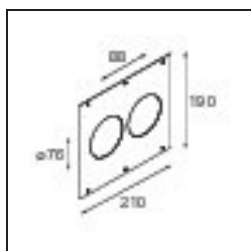

### Installatie Accessoires

- 10889830** Installation Housing 192x190x130

- 12290830** Plaster Kit 190X190 - 76 1x

**12500230** Ring Recessed 82 1x

**12291430** Plaster Kit 210x190 - 76 2x

■ Kies een vereist accessoire