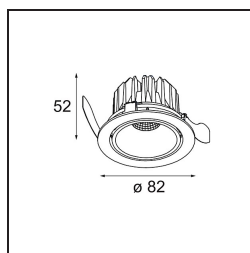

Specifications

Materiale	13310116
Tipo di Sorgente	LED
Tipologia LED	BRIDGELUX V8G8
Tecnologie LED	COB
CRI	Min. 90
Temperatura di colore della luce	2700K
Vita utile	L90B10 @50.000 ore
Lampadina inclusa	Sì
Numero di fonte luminosa	1
Codice di flusso CIE	99 100 100 100 81
Binning (SDCM)	2
Direzione della luce	Diretta
Ottiche	Riflettore
Fascio misurato (°)	28,0
Volt in ingresso	Necessario driver a corrente costante
Classificazione elettrica	III
Grado IP	20
Test filo a caldo (°C)	960
Interno/Esterno	Interno
Applicazione	Soffitto, Parete
Montaggio	Incassato
Foro d'incasso (mm)	ø76
Profondità di montaggio (mm)	100,0
Orientabilità	H 355° V 25°
Distanza dall'oggetto illuminato (m)	0,1
Colore primario & Finitura primaria	Argento Bronzo, Spazzolata
Peso lordo (g)	235,0
Corrente di azionamento (mA)	350 500
Min. forward voltage (Vf)	13,2 13,7
Max. forward voltage (Vf)	15,0 15,4
Connected load (W)	5,0 7,2
Flusso luminoso per lampade (lm)	427 555
Efficienza (lm/W)	85 77