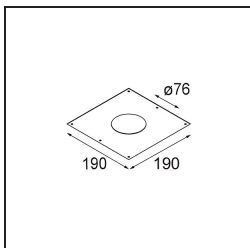

- **12290830** Plaster Kit 190X190 - 76 1x