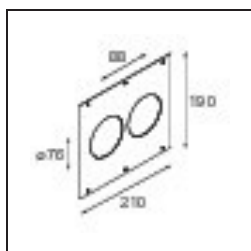

**Accessoires d'Eclairage d'installation**

- 10889830** Installation Housing 192x190x130

- 12290830** Plaster Kit 190X190 - 76 1x

**12500230** Ring Recessed 82 1x

**12291430** Plaster Kit 210x190 - 76 2x

|| Choisir un accessoire requis