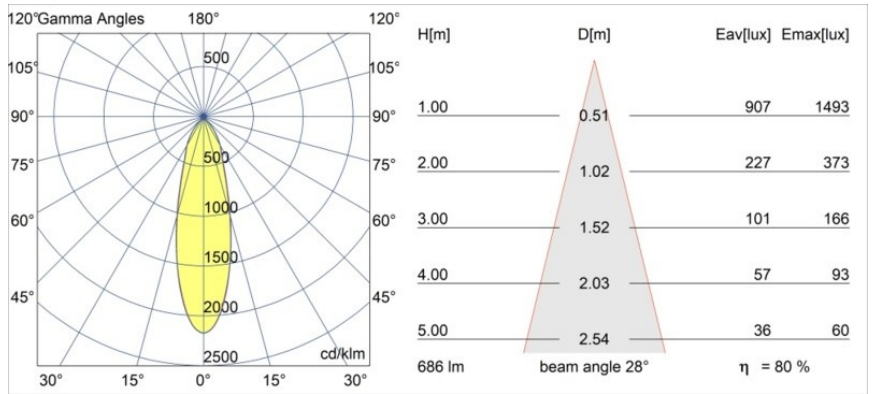

Distribution de Lumière & Schéma de Faisceau