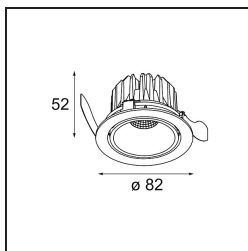

Specifications

Material	13310116
Tipo de fuente de luz	LED
Tipo de LED	BRIDGELUX V8G8
Tecnología LED	COB LED
CRI	Min. 90
Temperatura del color	2700K
Vida Útil	L90B10 @50.000 horas
Lámpara Incluida	Sí
Número de fuentes de luz	1
Código de flujo CIE	99 100 100 100 81
Binning (SDCM)	2
Dirección de la luz	Directo
Óptica	Reflector
Ángulo de Apertura medido (°)	28,0
Voltaje de entrada	Driver de corriente constante requerido
Clasificación eléctrica	III
Clasificación del IP	20
Clasificación de hilo incandescente (°C)	960
Interio/Exterior	Interior
Aplicación	Techo, Pared
Montaje	Empotrado
Tamaño de corte (mm)	ø76
Profundidad de montaje (mm)	100,0
Ajustabilidad	H 35° V 25°
Distancia al objeto iluminado (m)	0,1
Color principal & Acabado principal	Bronce plateado, Cepillado
Peso bruto (g)	235,0
Corriente de accionamiento (mA)	350 500
Min. forward voltage (Vf)	13,2 13,7
Max. forward voltage (Vf)	15,0 15,4
Connected load (W)	5,0 7,2
Flujo luminoso por lámpara (lm)	427 555
Eficacia (lm/W)	85 77