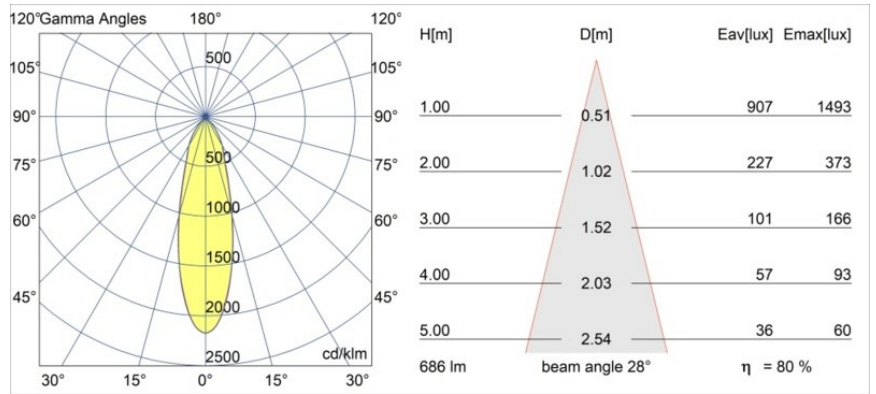

Light distribution & beam diagram